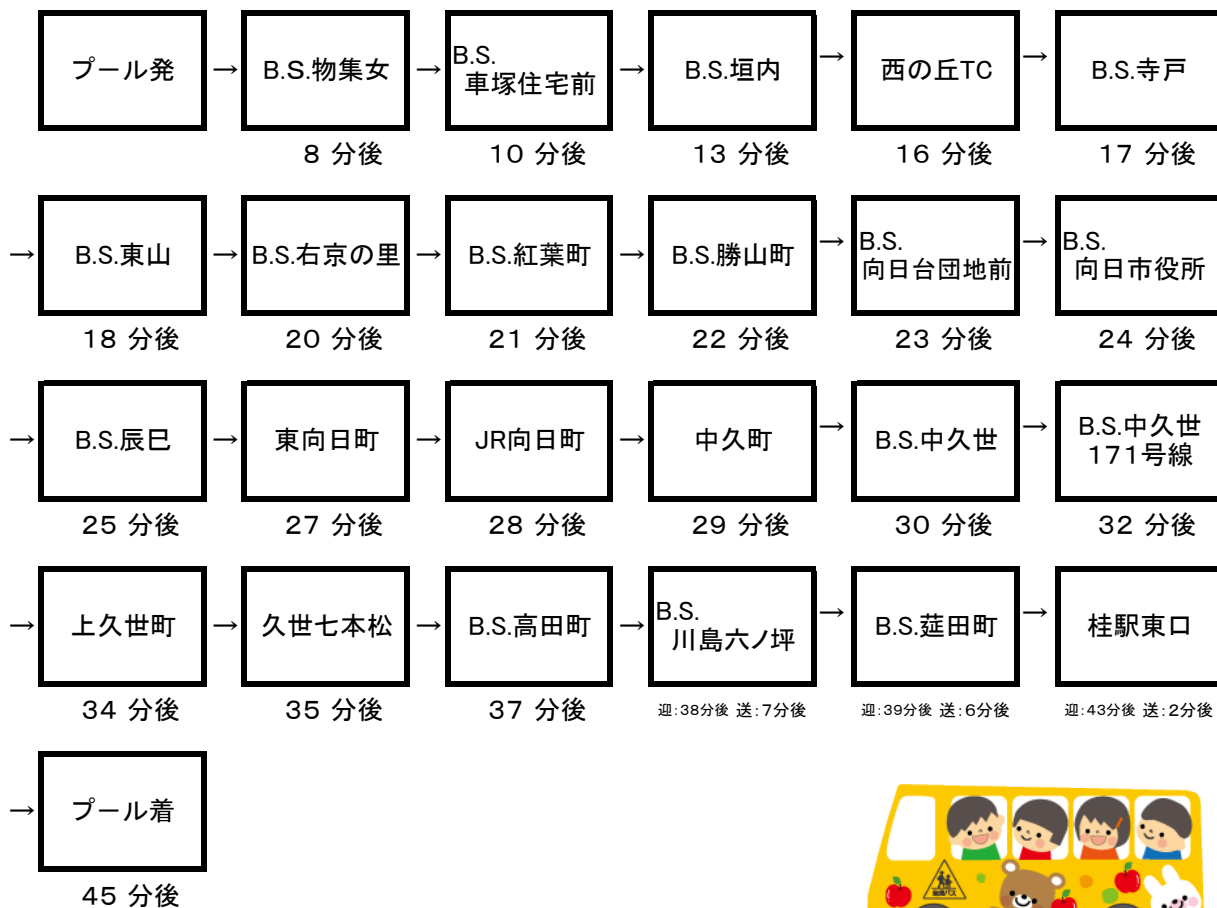

Cコース（桂・向日市方面）

タイムテーブル

クラス名	授業時間	プール出発時間		曜日						
		迎え	送り	月	火	水	木	金	土	日
A-10	9:45~ 10:50	8:45	11:00	-	-	-	-	-	-	○
A-11	10:50~ 11:55	9:55	12:05	-	-	-	-	-	-	-
P-1	13:05~ 14:10	12:10	14:20	-	-	-	-	-	-	-
P-2	14:10~ 15:15	13:15	15:25	-	-	-	-	-	○	-
P-3	15:15~ 16:20	14:20	16:30	-	-	○	-	-	-	-
P-4	16:20~ 17:25	15:25	17:35	○	○	-	○	○	○	-
P-5	17:25~ 18:30	16:30	18:40	-	-	○	-	-	-	-