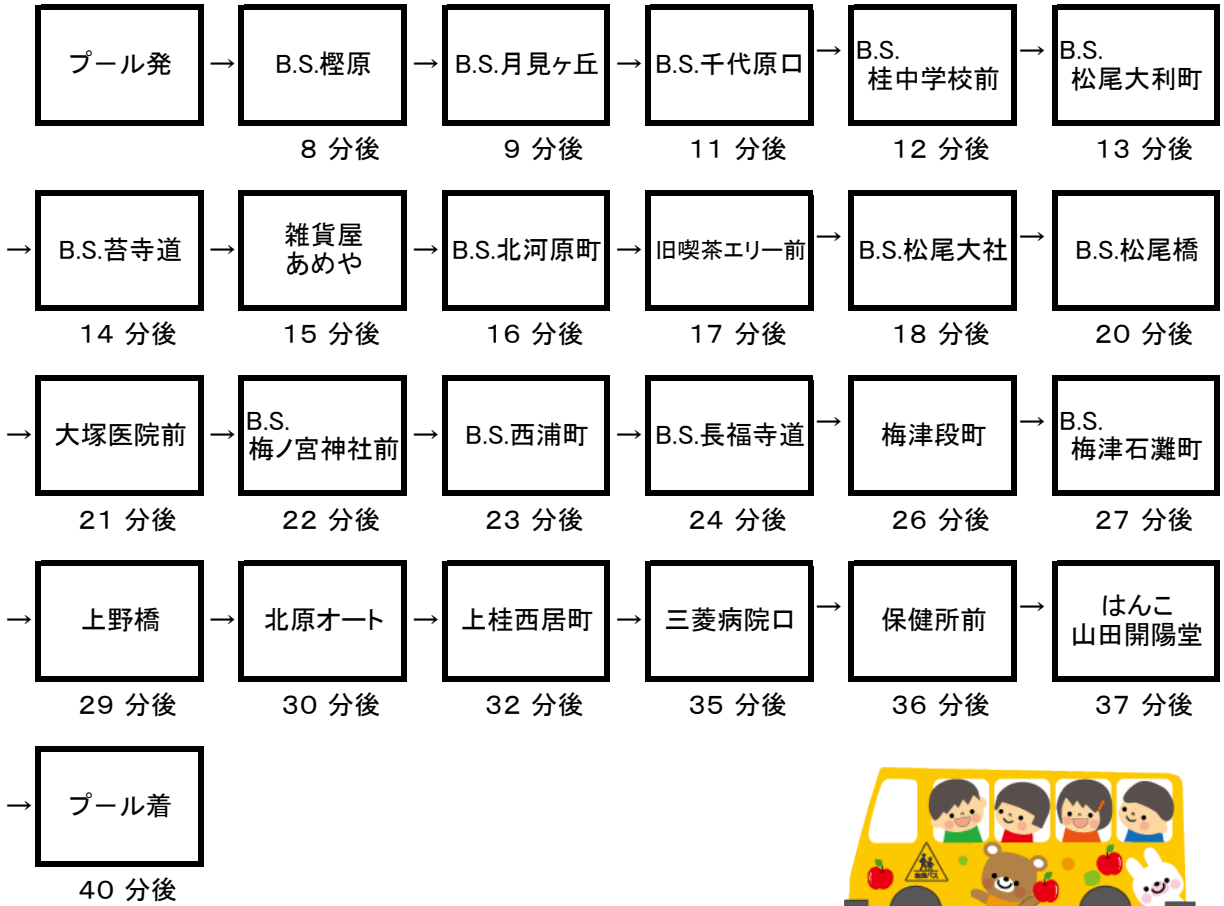

Fコース（松尾方面）

タイムテーブル

クラス名	授業時間	プール出発時間		曜日						
		迎え	送り	月	火	水	木	金	土	日
A-10	9:45~ 10:50	8:50	11:00	-	-	-	-	-	-	○
A-11	10:50~ 11:55	9:55	12:05	-	-	-	-	-	-	-
P-1	13:05~ 14:10	12:10	14:20	-	-	-	-	-	-	-
P-2	14:10~ 15:15	13:15	15:25	-	-	-	-	-	○	-
P-3	15:15~ 16:20	14:20	16:30	-	-	○	-	-	-	-
P-4	16:20~ 17:25	15:25	17:35	○	○	-	○	○	○	-
P-5	17:25~ 18:30	16:30	18:40	-	-	○	-	-	-	-