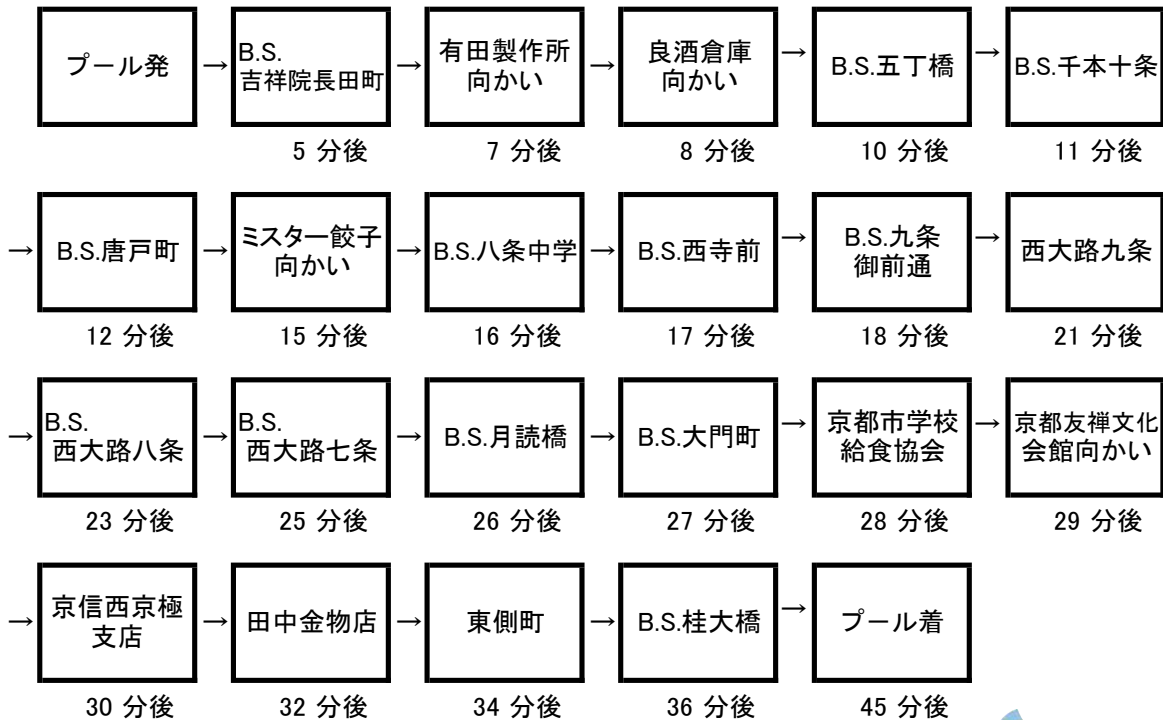

# Dコース（吉祥院・西京極方面）