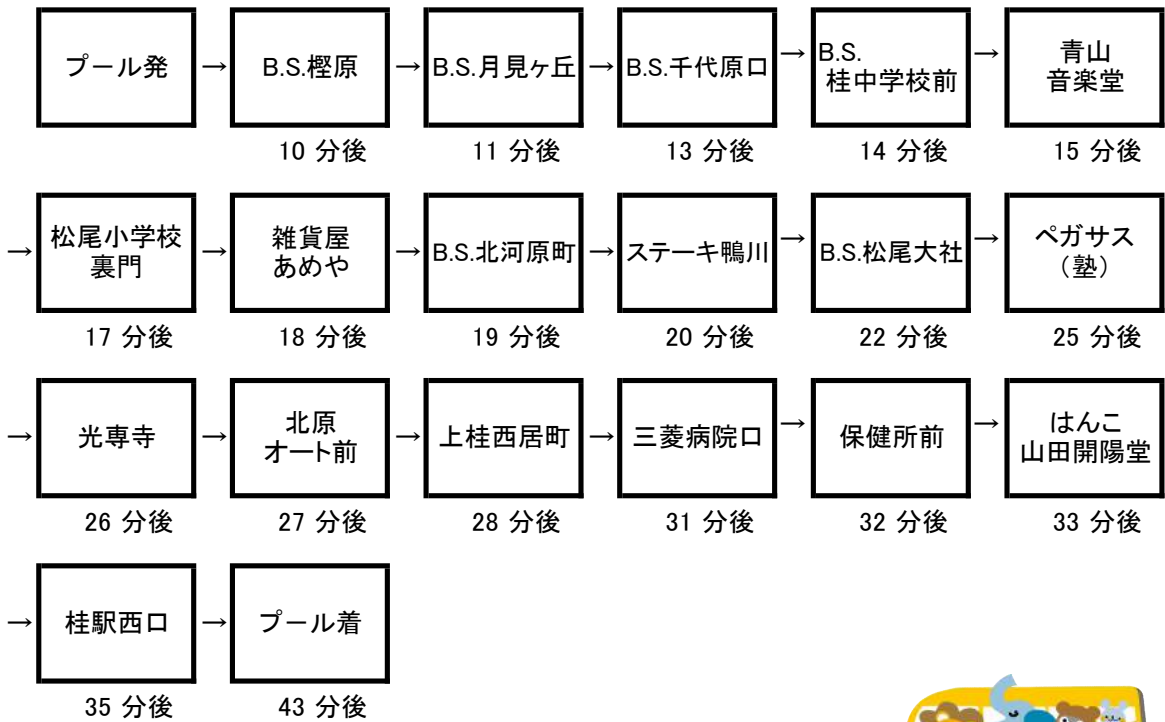

Fコース（松尾方面）

タイムテーブル

クラス名	授業時間	プール出発時間		曜日						
		迎え	送り	月	火	水	木	金	土	日
A-10	9:45~ 10:50	8:50	11:00	-	-	-	-	-	-	○
A-12	11:55~ 13:00	11:00	13:10	-	-	-	-	-	-	-
P-1	13:05~ 14:10	12:10	14:20	-	-	-	-	-	-	-
P-2	14:10~ 15:15	13:15	15:25	-	-	-	-	-	○	-
P-3	15:15~ 16:20	14:20	16:30	-	-	○	-	-	-	-
P-4	16:20~ 17:25	15:25	17:35	○	○	-	○	○	○	-
P-5	17:25~ 18:30	16:30	18:40	-	-	○	-	-	-	-

BS 榎原

前方左側にバスは停車します。

BS 月見が丘

前方左側にバスは停車します。

BS 千代原口

前方左側にバスは停車します。

BS 桂中学校前

前方左側にバスは停車します。

青山音楽堂

前方左側にバスは停車します。

松尾小学校裏門

前方左側にバスは停車します。

あめや

前方左側にバスは停車します。

BS 北河原町

前方左側にバスは停車します。

北原オート

前方左側にバスは停車します。

上桂西居町

前方左側にバスは停車します。

三菱病院前

前方左側にバスは停車します。

保健所前

前方左側にバスは停車します。