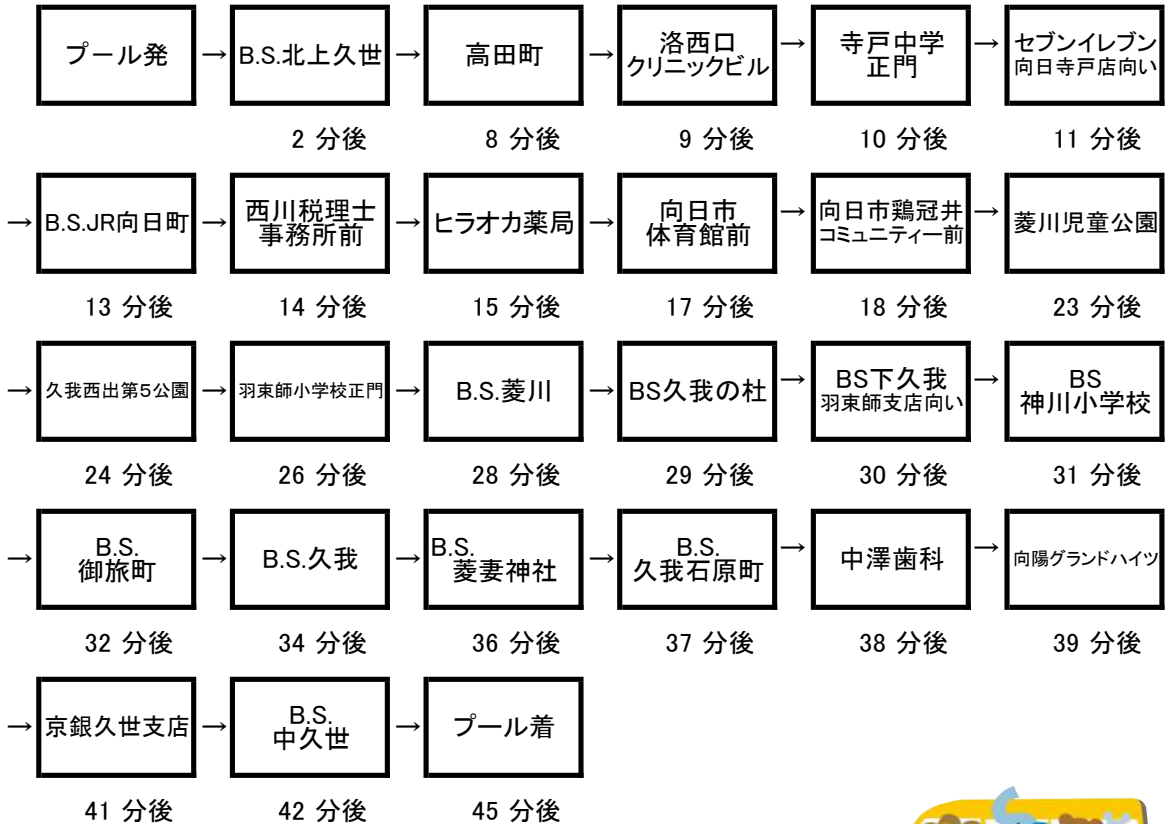

Gコース（羽東師・向日市方面）

タイムテーブル

クラス名	授業時間	プール出発時間		曜日						
		迎え	送り	月	火	水	木	金	土	日
A-9	8:40~ 9:45	7:45	9:55	-	-	-	-	-	-	○
A-11	10:50~ 11:55	9:55	12:05	-	-	-	-	-	-	○
P-1	13:05~ 14:10	12:10	14:20	-	-	-	-	-	○	-
P-2	14:10~ 15:15	13:15	15:25	-	-	-	-	-	-	-
P-3	15:15~ 16:20	14:20	16:30	○	-	-	-	○	○	-
P-4	16:20~ 17:25	15:25	17:35	-	-	○	-	-	-	-
P-5	17:25~ 18:30	16:30	18:40	○	-	-	-	○	-	-

北上久世

前方左側にバスは停車します。

BS 高田町

前方左側にバスは停車します。

洛西ロククリニックビル

前方左側にバスは停車します。

寺戸中学校門前

前方左側にバスは停車します。

寺戸セブンイレブン

前方左側にバスは停車します。

薬局前JR向日町

前方左側にバスは停車します。

西川税理士事務所

前方左側にバスは停車します。

ヒラオカ薬局

前方左側にバスは停車します。