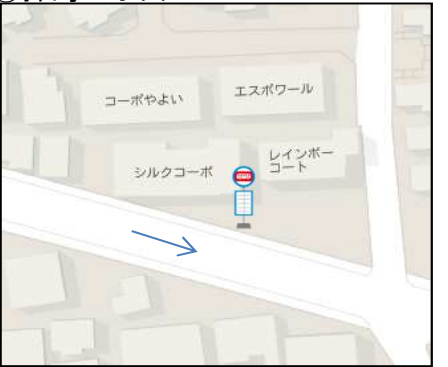

時刻は上段が迎え、下段が送りとなります。

① 勤労商工センター

② 経塚下

③ 成隣小学校

④ 田中小東門 ⑤ 田中小正門

⑥ 田中団地公園

⑦ 拝島大師

⑧ 拝島会館

⑨ 啓明学園

⑩ 拝島団地公園

⑪ 熊川ストア

⑫ 多摩工裏

⑬ 拝島三小西

⑭ バイゴー昭島店

⑮ メゾンエクレール

【注意事項】