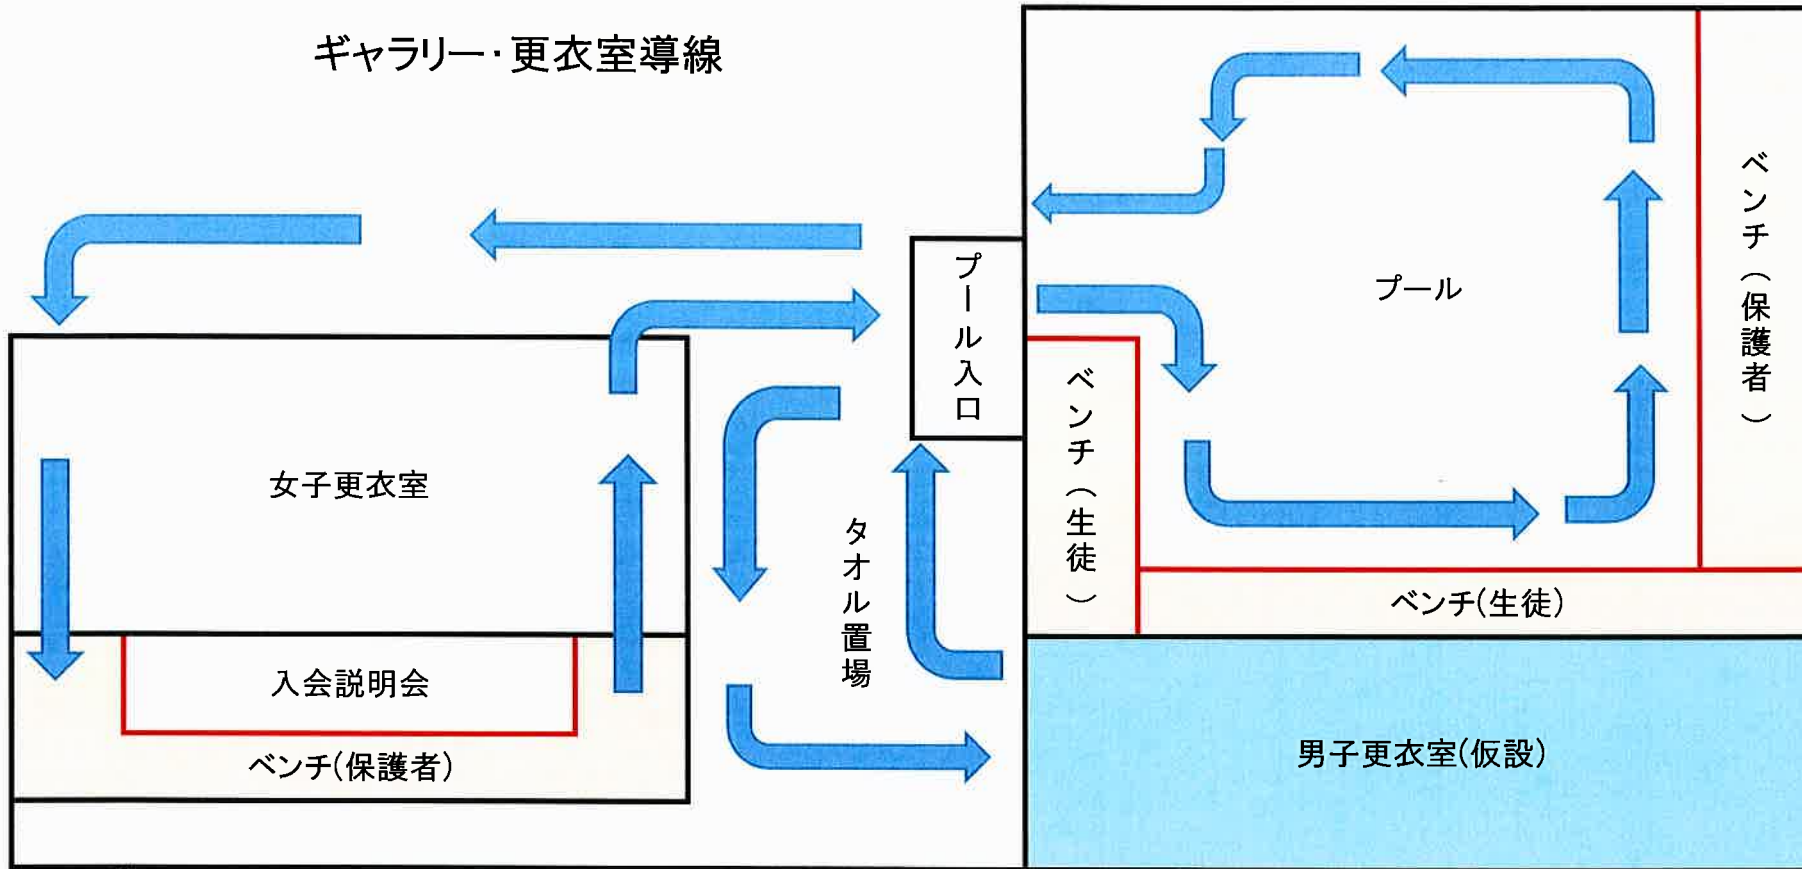

ギャラリー・更衣室導線

階段

- 来校した生徒・保護者は観覧証を申請して頂きます。
- 更衣した生徒からプールサイドに入場できます。
- 男子生徒はギャラリーから、女子生徒はシャワーから入場となります。
- ※男子生徒は途中に、タオルを引っかける場所があるので、タオルを置きます。
- 入場は保護者と一緒で、入場後は指定の席で授業始まるまで待機します。
- 体操後に、プールサイドで説明会を行います。
- プールサイド説明会後に、ギャラリー女子更衣室前にて入会説明会を行います。
- ※入会説明会は自由参加。
- 各説明会後は、見学場所は自由となります。
- 授業終了前にはプールサイドでコミュニケーションタイムとなります。
- 退場は保護者が先にギャラリー扉から退場し、男女別に生徒が退場します。