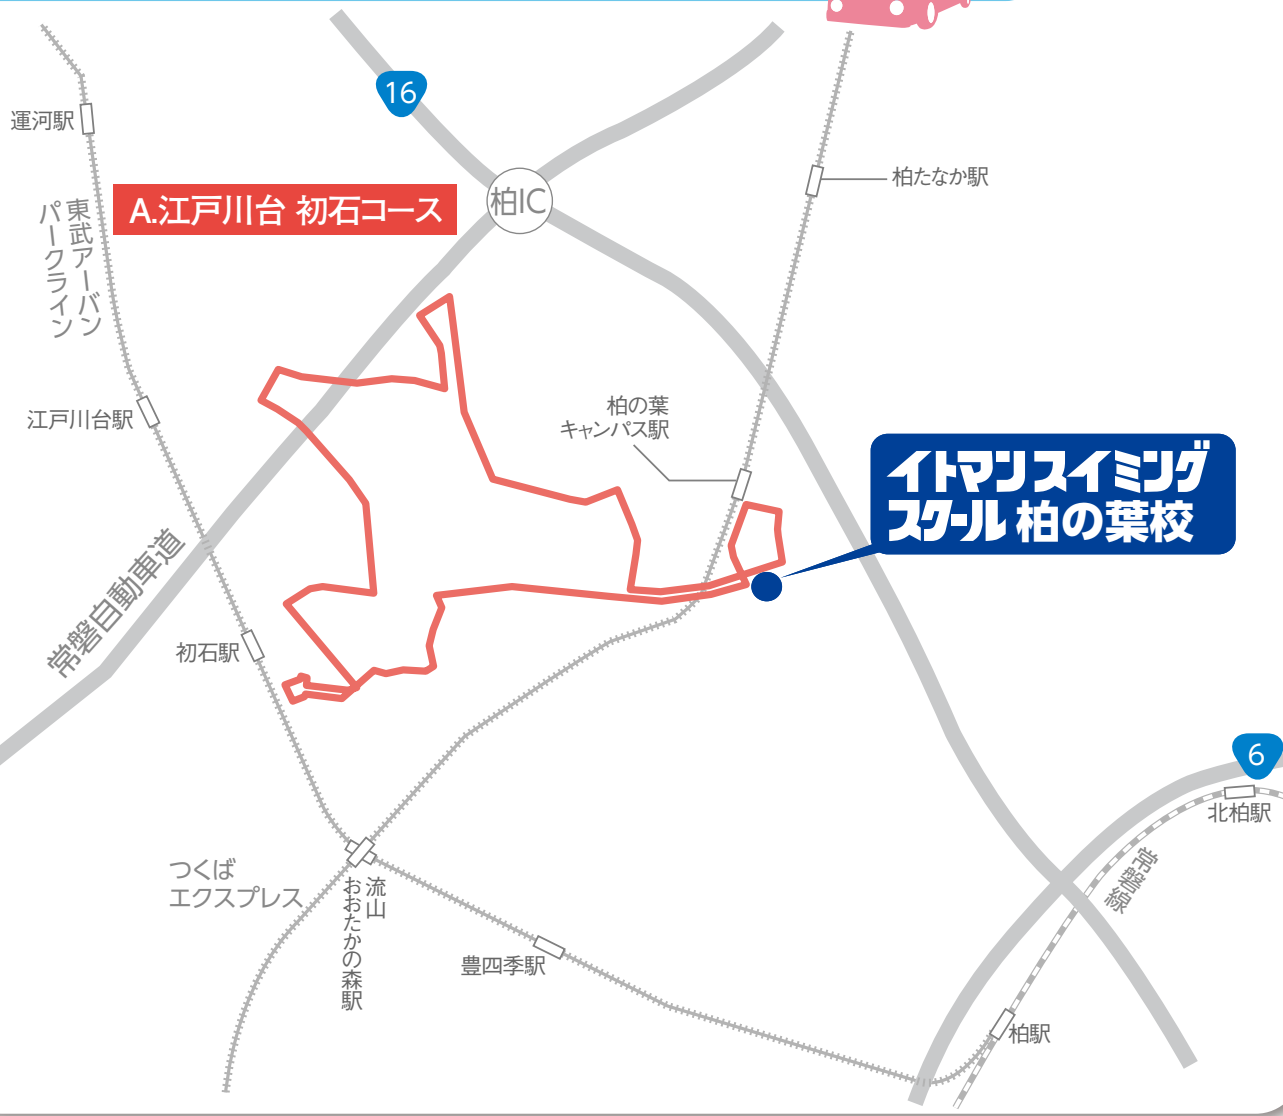

2月～運行開始! スクールバス コースマップ

初石・江戸川台 方面【月・木】

クラス開始～終了				16:30～17:30		17:40～18:40	
【スイミング】				A-3		A-4	
NO.	停留所			迎え	送り	迎え	送り
	スクール発発			15:35	17:45	16:35	18:55
①	三井住宅前(バス停付近)			15:40	17:50	16:40	19:00
②	東大西門前(バス停付近)			15:43	17:53	16:43	19:03
③	柏の葉5丁目第2公園			15:45	17:55	16:45	19:05
④	高倉珈琲			15:47	17:57	16:47	19:07
⑤	西原4丁目(バス停付近)			15:50	18:00	16:50	19:10
⑥	初石病院前			15:52	18:02	16:52	19:12
⑦	儀すし店			15:53	18:03	16:53	19:13
⑧	初石駅入り口(バス停付近)			15:55	18:05	16:55	19:15
⑨	セブンイレブン(初石3丁目)			15:57	18:07	16:57	19:17
⑩	ウッドパーク公園入口			16:00	18:10	17:00	19:20
⑪	桜なみき(バス停付近)			16:03	18:13	17:03	19:23
	スクール着			16:15	18:25	17:15	19:35