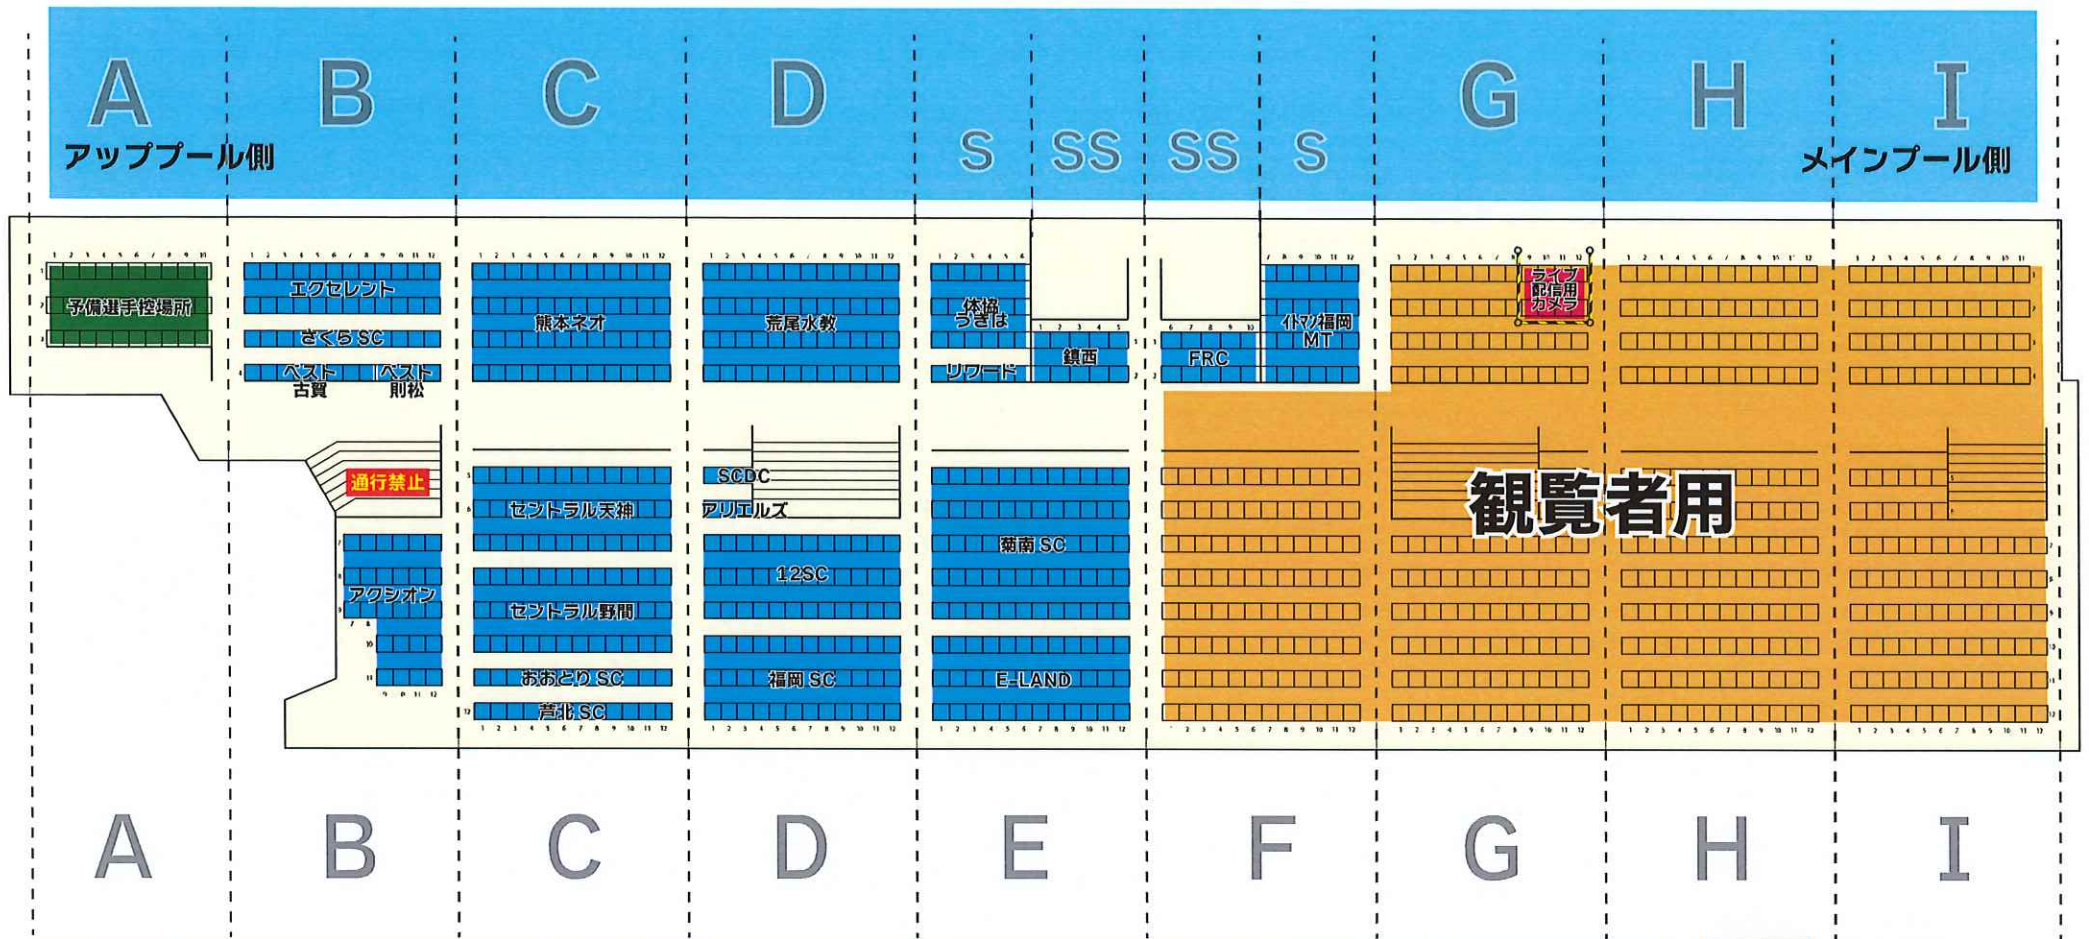

西市民プール 2階 観客席拡大図 【選手控場所】

選手控え場所・観覧場所での注意事項（感染対策の為に協力ください。）

- 出来る限り他団体の控え場所に行かないようにして下さい。
- マスク着用の徹底を参加者全員で守りましょう。
- 食事は黙食。向かい合っでの食事はNGです。
- 応援は選手の手になります。しかし大きな声は自制を。

- 選手 控え場所
- 観覧者 指定エリア
- 予備 控え場所
- ライブ配信用 カメラ設置場所