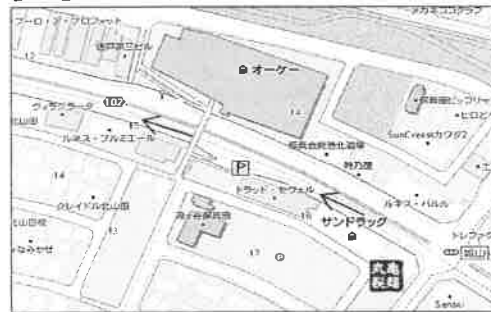

【7】東山田駅(市営バス)

【8】城山(市営バス)

【9】コンフォール城山

【10】ゆうやけ公園

【11】センター前(市営バス)

【12】山田富士(市営バス)

【13】重代(市営バス)

【14】北山田小学校入口(市営バス)

【15】長徳寺(センター北方面)

【16】牛久保西公園(センター北駅方面)

【17】センター北駅東側歩道橋下(東急バス)

【18】茅ヶ崎貝塚橋