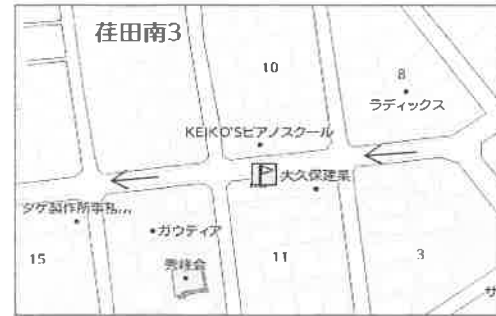

# Eコース

曜日	迎え	送り	スクール 発	0:11	0:12	0:13	0:15	0:16	0:17	0:19	0:19	0:21	0:22	0:23	0:24	0:25	0:26	0:36 スクール 着
				1	2	3	4	5	6	7	8	9	10	11	12	13	14	
火・水・金	A-4		15:12	15:23	15:24	15:25	15:27	15:28	15:29	15:31	15:31	15:33	15:34	15:35	15:36	15:37	15:38	15:48
	A-5		16:12	16:23	16:24	16:25	16:27	16:28	16:29	16:31	16:31	16:33	16:34	16:35	16:36	16:37	16:38	16:48
		A-4	17:12	17:23	17:24	17:25	17:27	17:28	17:29	17:31	17:31	17:33	17:34	17:35	17:36	17:37	17:38	17:48
		A-5	18:17	18:28	18:29	18:30	18:32	18:33	18:34	18:36	18:36	18:38	18:39	18:40	18:41	18:42	18:43	18:53

<運行予定表>

曜日 時間	月	火	水	木	金	土
14:00						
15:00						
16:00		○	○		○	
17:05		○	○		○	

【1】大久保駐車場

【2】荏田西4丁目(東急バス)

【3】荏田西5丁目(東急バス)

【4】泉田向(東急バス)

【5】森ビル武番館

【6】クリオ市ヶ尾

【7】川和町

【8】川和栗原駐車場

【9】川和町駅

【10】JOMOGS手前

【11】中川中学校(

【12】川和台

【13】加賀原

【14】シンフォニックヒルズ