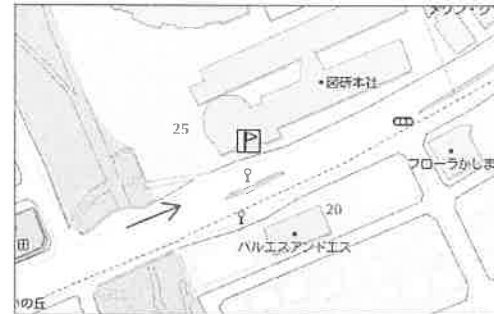

<運行予定表>

曜日 時間	月	火	水	木	金	土
14:00						
15:00						○
16:00						○
17:05						○

【1】タンタタウン

【2】ビューハイツ高山

【3】からたち公園

【4】御影橋

【5】中の瀬

【6】クラシアン前

【7】センタープレイス

【8】牛久保2丁目

【9】中川駅

【10】中川西中学校前

【11】荏田高校前(荏田方面)

【12】荏田西グランド前

【13】荏田西5丁目

【14】森ビル武番館