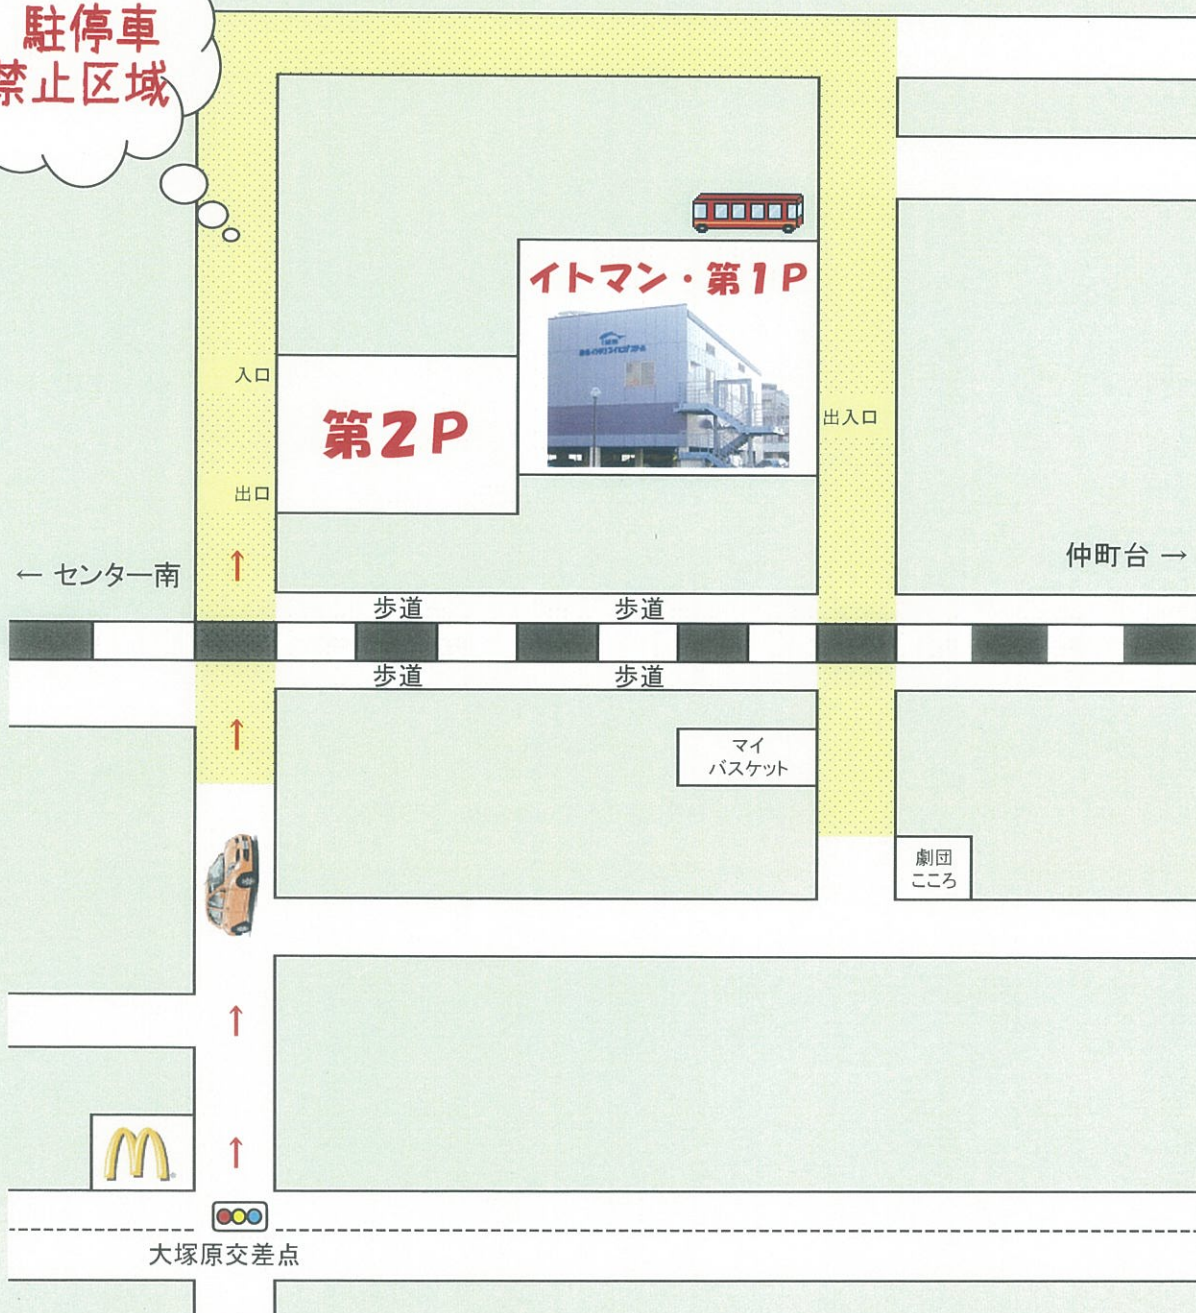

# 駐車場のご案内

<2時間まで200円>

駐停車  
禁止区域

\*フロントに駐車券をお持ち頂きご精算下さい。