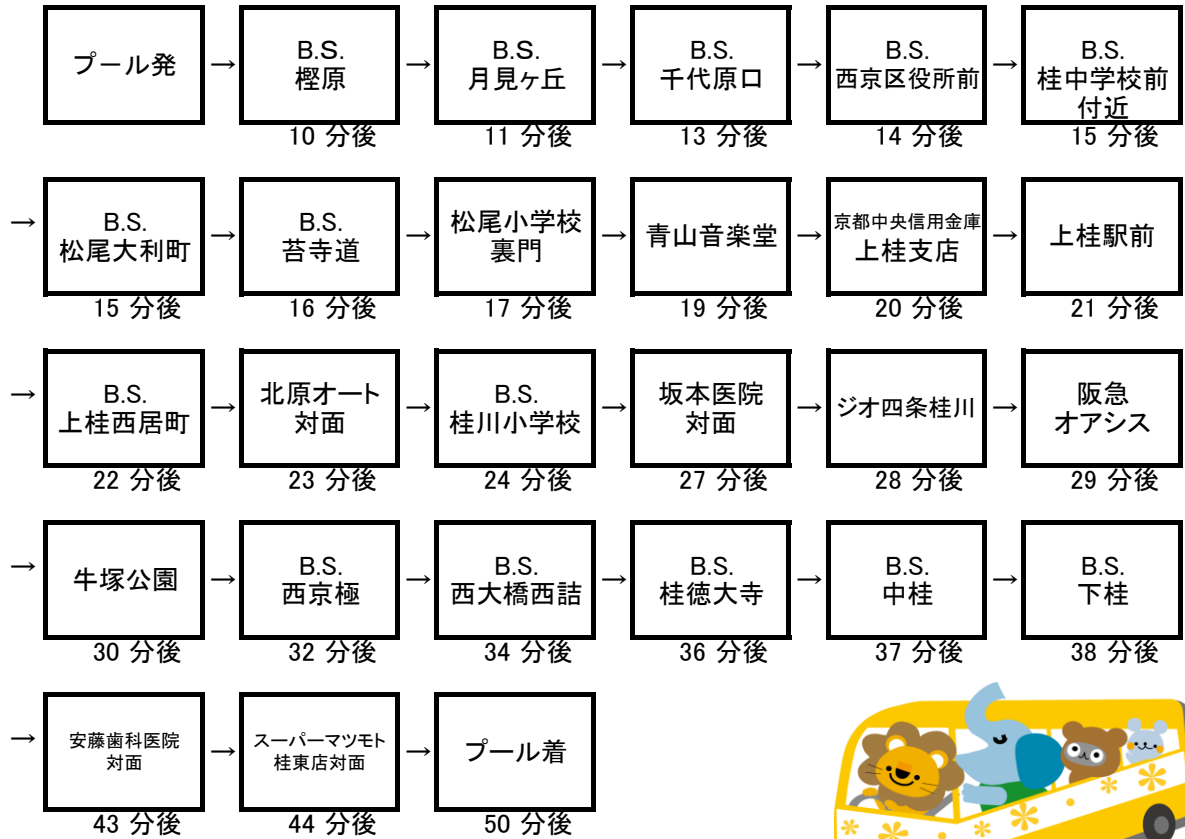

Bコース(西京極・上桂方面)3号車

タイムテーブル

	クラス名	授業時間	プール出発時間		曜日						
			迎え	送り	月	火	水	木	金	土	日
日曜日	A-9	8:40~ 9:45	7:30	10:00	-	-	-	-	-	-	○
	A-10	9:55~ 11:00	-	-	-	-	-	-	-	-	-
	A-11	11:10~ 12:15	10:00	12:30	-	-	-	-	-	-	○
	A-12	12:25~ 13:30	-	-	-	-	-	-	-	-	-
土曜日	P-1	13:00~ 14:05	11:50	14:20	-	-	-	-	-	○	-
	P-2	14:15~ 15:20	-	-	-	-	-	-	-	-	-
	P-3	15:30~ 16:35	14:20	16:50	-	-	-	-	-	○	-
	P-4	16:45~ 17:50	-	-	-	-	-	-	-	-	-
月 ~ 金曜日	P-4	16:20~ 17:25	15:10	17:40	-	-	○	-	-	-	-
	P-5	17:25~ 18:30	16:15	18:45	○	○	-	○	○	-	-