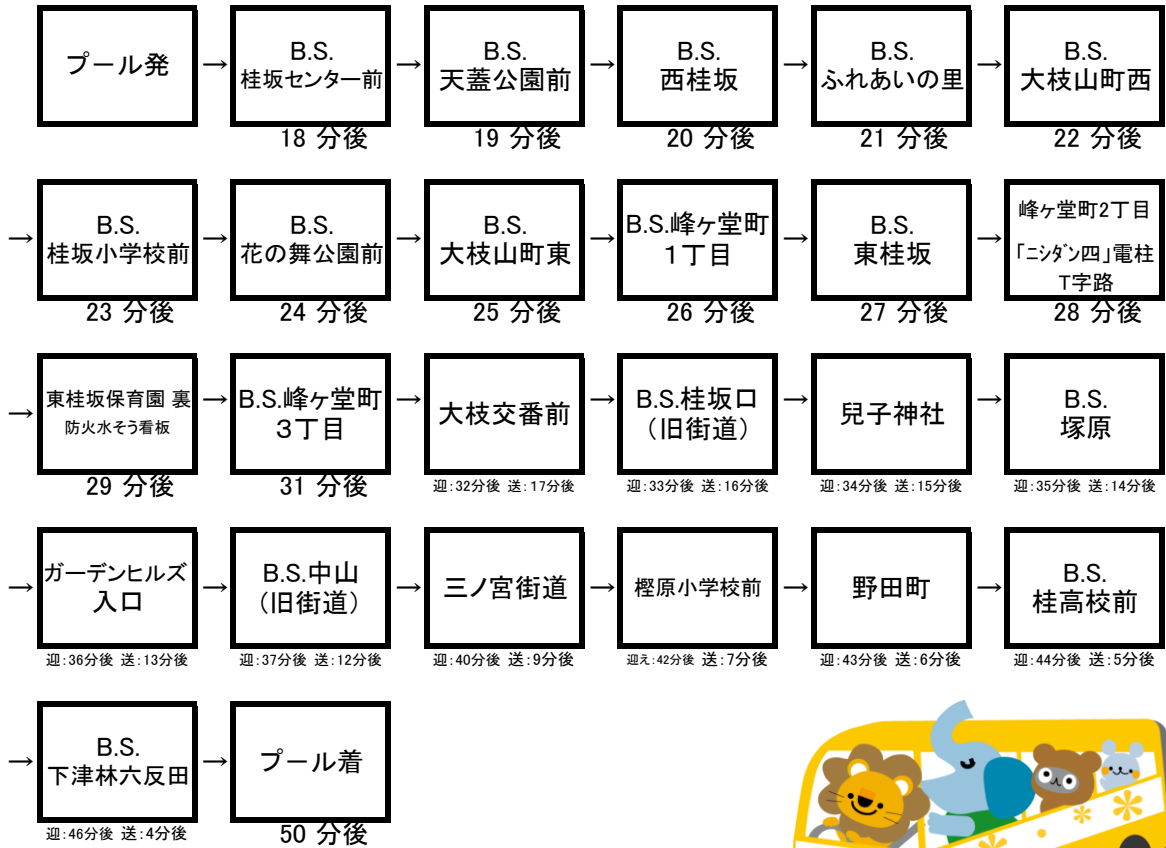

Eコース（桂坂方面） 1号車

タイムテーブル

	クラス名	授業時間	プール出発時間		曜日							
			迎え	送り	月	火	水	木	金	土	日	
日曜日	A-9	8:40~ 9:45	7:30	10:00	-	-	-	-	-	-	-	○
	A-10	9:55~ 11:00	-	-	-	-	-	-	-	-	-	-
	A-11	11:10~ 12:15	10:00	12:30	-	-	-	-	-	-	-	○
	A-12	12:25~ 13:30	-	-	-	-	-	-	-	-	-	-
土曜日	P-1	13:00~ 14:05	11:50	14:20	-	-	-	-	-	-	○	-
	P-2	14:15~ 15:20	-	-	-	-	-	-	-	-	-	-
	P-3	15:30~ 16:35	14:20	16:50	-	-	-	-	-	-	○	-
	P-4	16:45~ 17:50	-	-	-	-	-	-	-	-	-	-
月・金曜日	P-4	16:20~ 17:25	15:10	17:40	-	-	○	-	-	-	-	-
	P-5	17:25~ 18:30	16:15	18:45	○	○	-	○	○	-	-	-