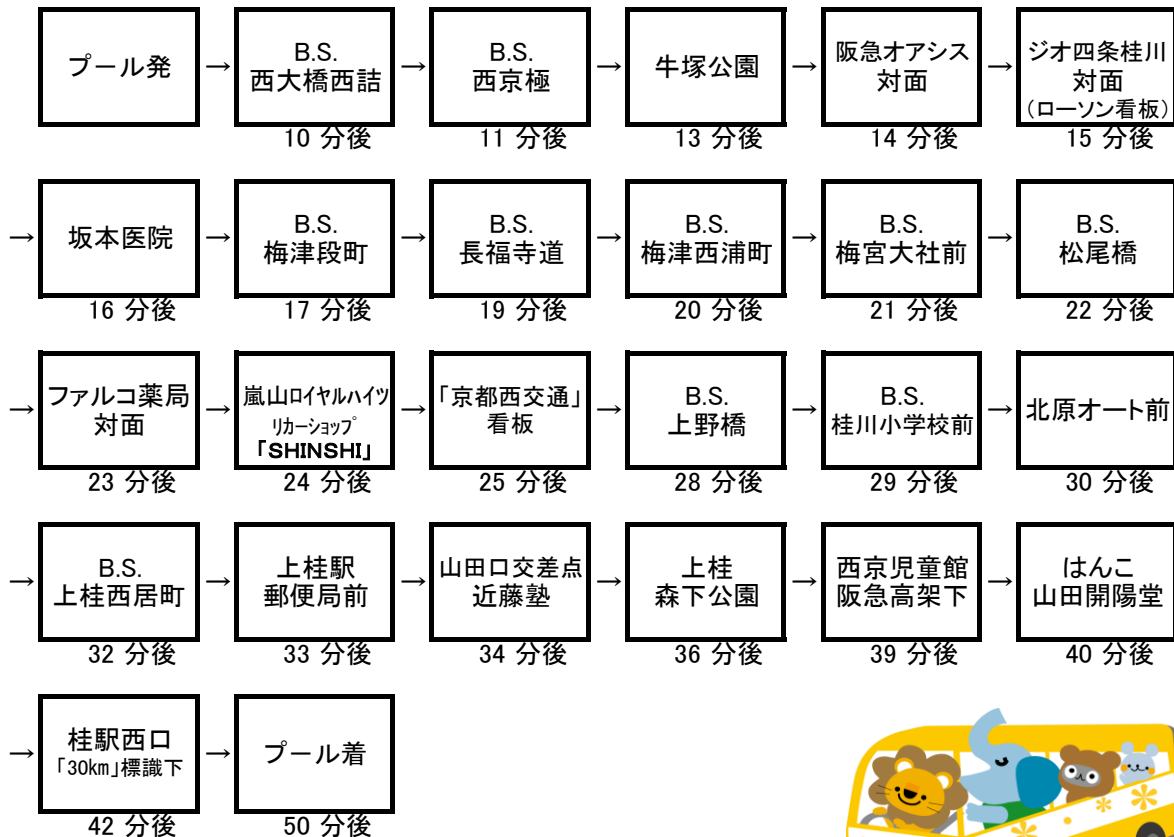

# Hコース (梅津・上桂方面) 3号車

## タイムテーブル

|       | クラス名 | 授業時間        | プール出発時間 |       | 曜日 |   |   |   |   |   |   |
|-------|------|-------------|---------|-------|----|---|---|---|---|---|---|
|       |      |             | 迎え      | 送り    | 月  | 火 | 水 | 木 | 金 | 土 | 日 |
| 日曜日   | A-9  | 8:40~9:45   | -       | -     | -  | - | - | - | - | - | - |
|       | A-10 | 9:55~11:00  | 8:45    | 11:15 | -  | - | - | - | - | - | ○ |
|       | A-11 | 11:10~12:15 | -       | -     | -  | - | - | - | - | - | - |
|       | A-12 | 12:25~13:30 | 11:15   | 13:45 | -  | - | - | - | - | - | ○ |
| 土曜日   | P-1  | 13:00~14:05 | -       | -     | -  | - | - | - | - | - | - |
|       | P-2  | 14:15~15:20 | 13:05   | 15:35 | -  | - | - | - | - | ○ | - |
|       | P-3  | 15:30~16:35 | -       | -     | -  | - | - | - | - | - | - |
|       | P-4  | 16:45~17:50 | 15:35   | 18:05 | -  | - | - | - | - | ○ | - |
| 月、金曜日 | P-4  | 16:20~17:25 | 15:10   | 17:40 | ○  | - | - | ○ | ○ | - | - |
|       | P-5  | 17:25~18:30 | 16:15   | 18:45 | -  | - | ○ | - | - | - | - |