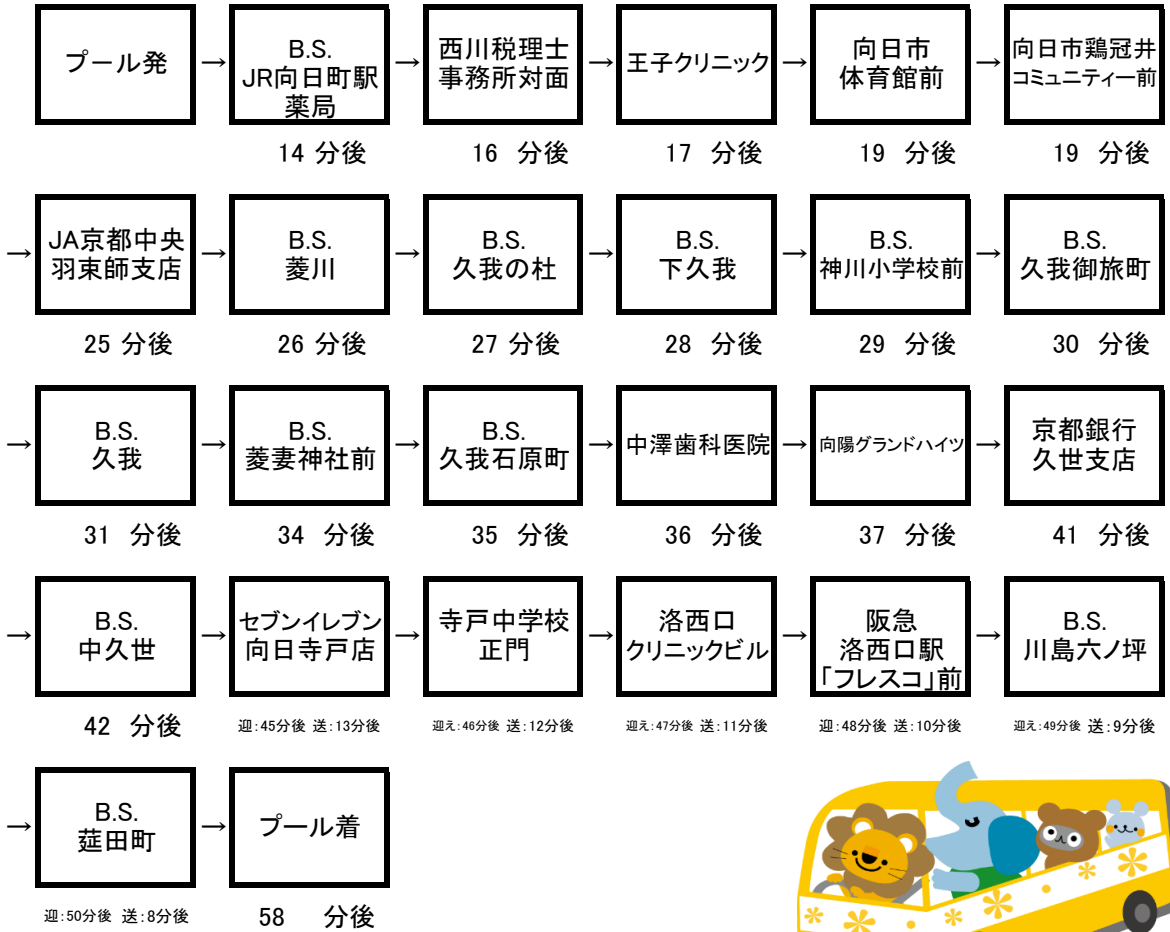

Gコース(羽東師・洛西口方面) 2号車

タイムテーブル

	クラス名	授業時間	プール出発時間		曜日						
			迎え	送り	月	火	水	木	金	土	日
日曜日	A-9	8:40~ 9:45	7:30	10:00	-	-	-	-	-	-	○
	A-10	9:55~ 11:00	-	-	-	-	-	-	-	-	-
	A-11	11:10~ 12:15	10:00	12:30	-	-	-	-	-	-	○
	A-12	12:25~ 13:30	-	-	-	-	-	-	-	-	-
月~ 金曜日	P-4	16:20~ 17:25	15:10	17:40	-	-	○	-	-	-	-
	P-5	17:25~ 18:30	16:15	18:45	○	-	-	-	○	-	-