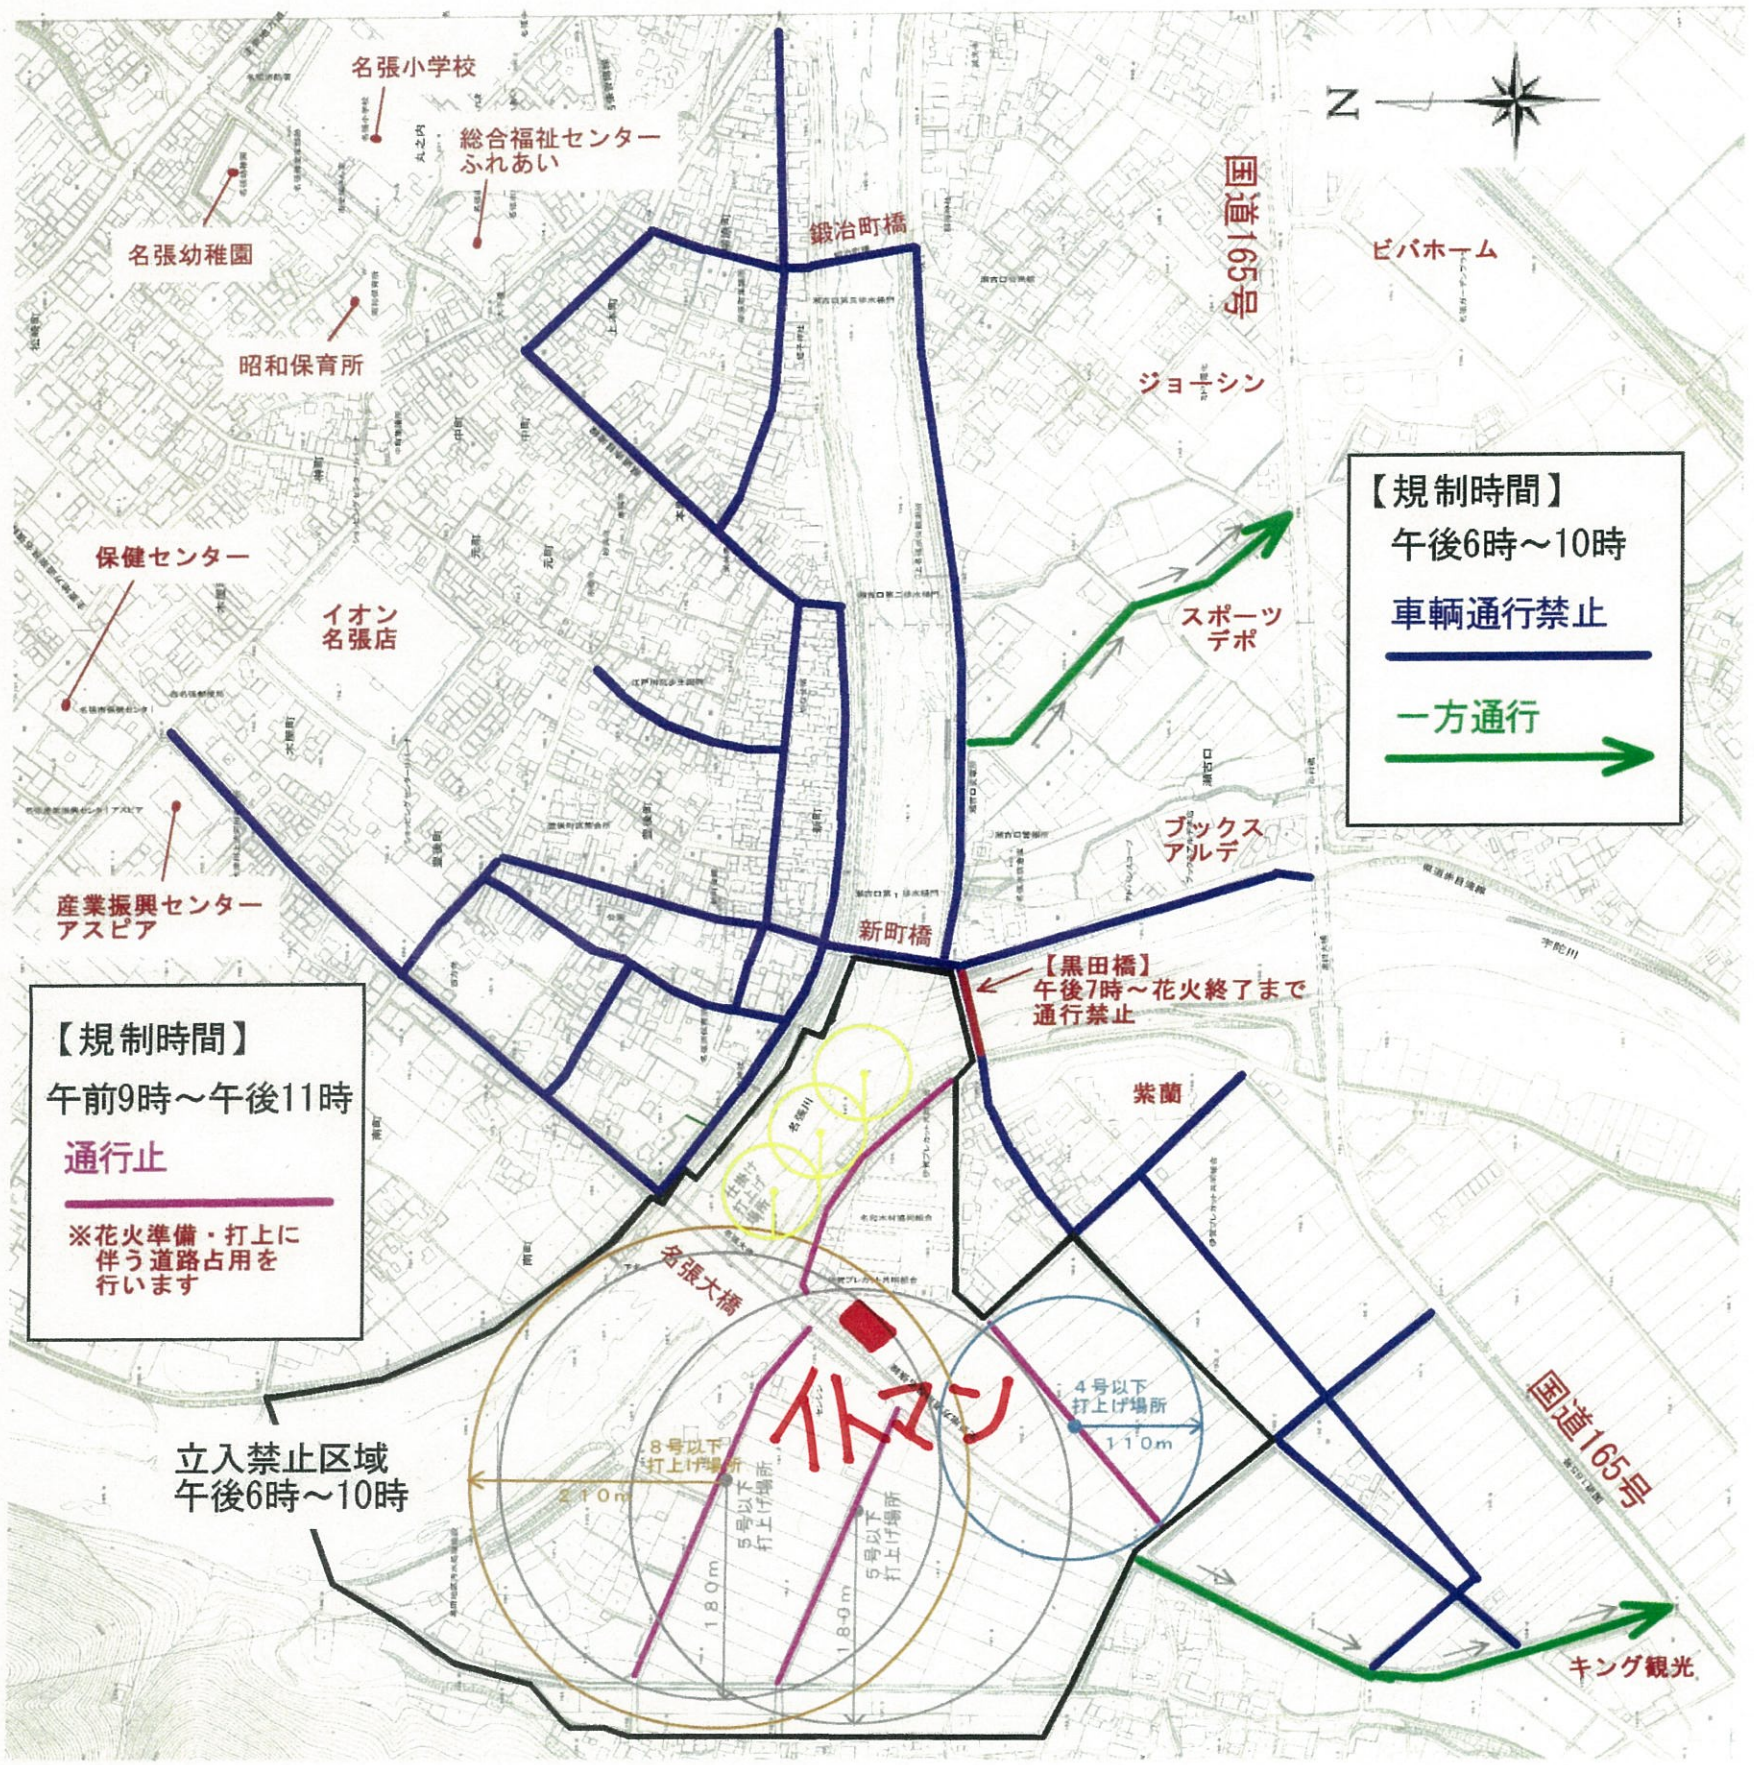

【2015 名張川納涼花火大会 交通規制図 詳細】

◎大変ご不便・ご迷惑をおかけしますが、ご協力の程よろしく  
 お願い申し上げます。