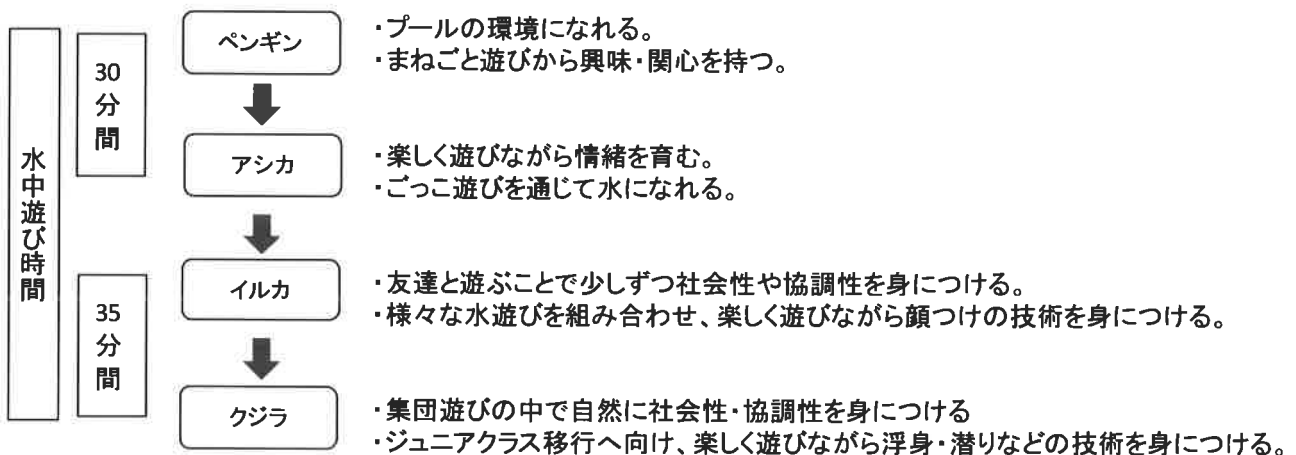

幼児クラス 授業に関するお知らせ

春暖の候、皆様におかれましては益々ご健勝のこととお慶び申し上げます。
また、平素は幼児クラスの運営にご理解とご協力を賜り誠にありがとうございます。
さて、この度4月よりイルカ・クジラクラスの授業内容充実を図る為、授業の流れを一部変更
させていただくこととなりました。
つきましては、下記の内容をご一読いただき、ご理解とご協力を賜りますようお願い申し上げます。

記

《各クラス 心の成長と主要遊び》

《現在の流れ》

クラス			流れ
Y-2	Y-3		
水	月~金	土	
13:50	15:00	14:30	入場 出席
13:55	15:05	14:35	おもちゃ遊び
14:05	15:15	14:45	体操
14:10	15:20	14:50	シャワー
14:15	15:25	14:55	遊び(授業)
14:45	15:55	15:25	お風呂
14:50	16:00	15:30	シャワー 挨拶 退場

《4月~の流れ》

クラス			流れ
Y-2	Y-3		
水	月~金	土	
13:50	15:00	14:30	入場 出席
13:55	15:05	14:35	体操
14:00	15:10	14:40	シャワー イルカ・クジラ おもちゃ遊び ペンギン・アシカ
14:05	15:15	14:45	おもちゃ遊び
14:10	15:20	14:50	シャワー ペンギン・アシカ 遊び(授業) イルカ・クジラ
14:15	15:25	14:55	遊び(授業) ペンギン・アシカ
14:45	15:55	15:25	お風呂
14:50	16:00	15:30	シャワー 挨拶 退場

※ご不明な点がございましたら、コーチまでお尋ね下さい。