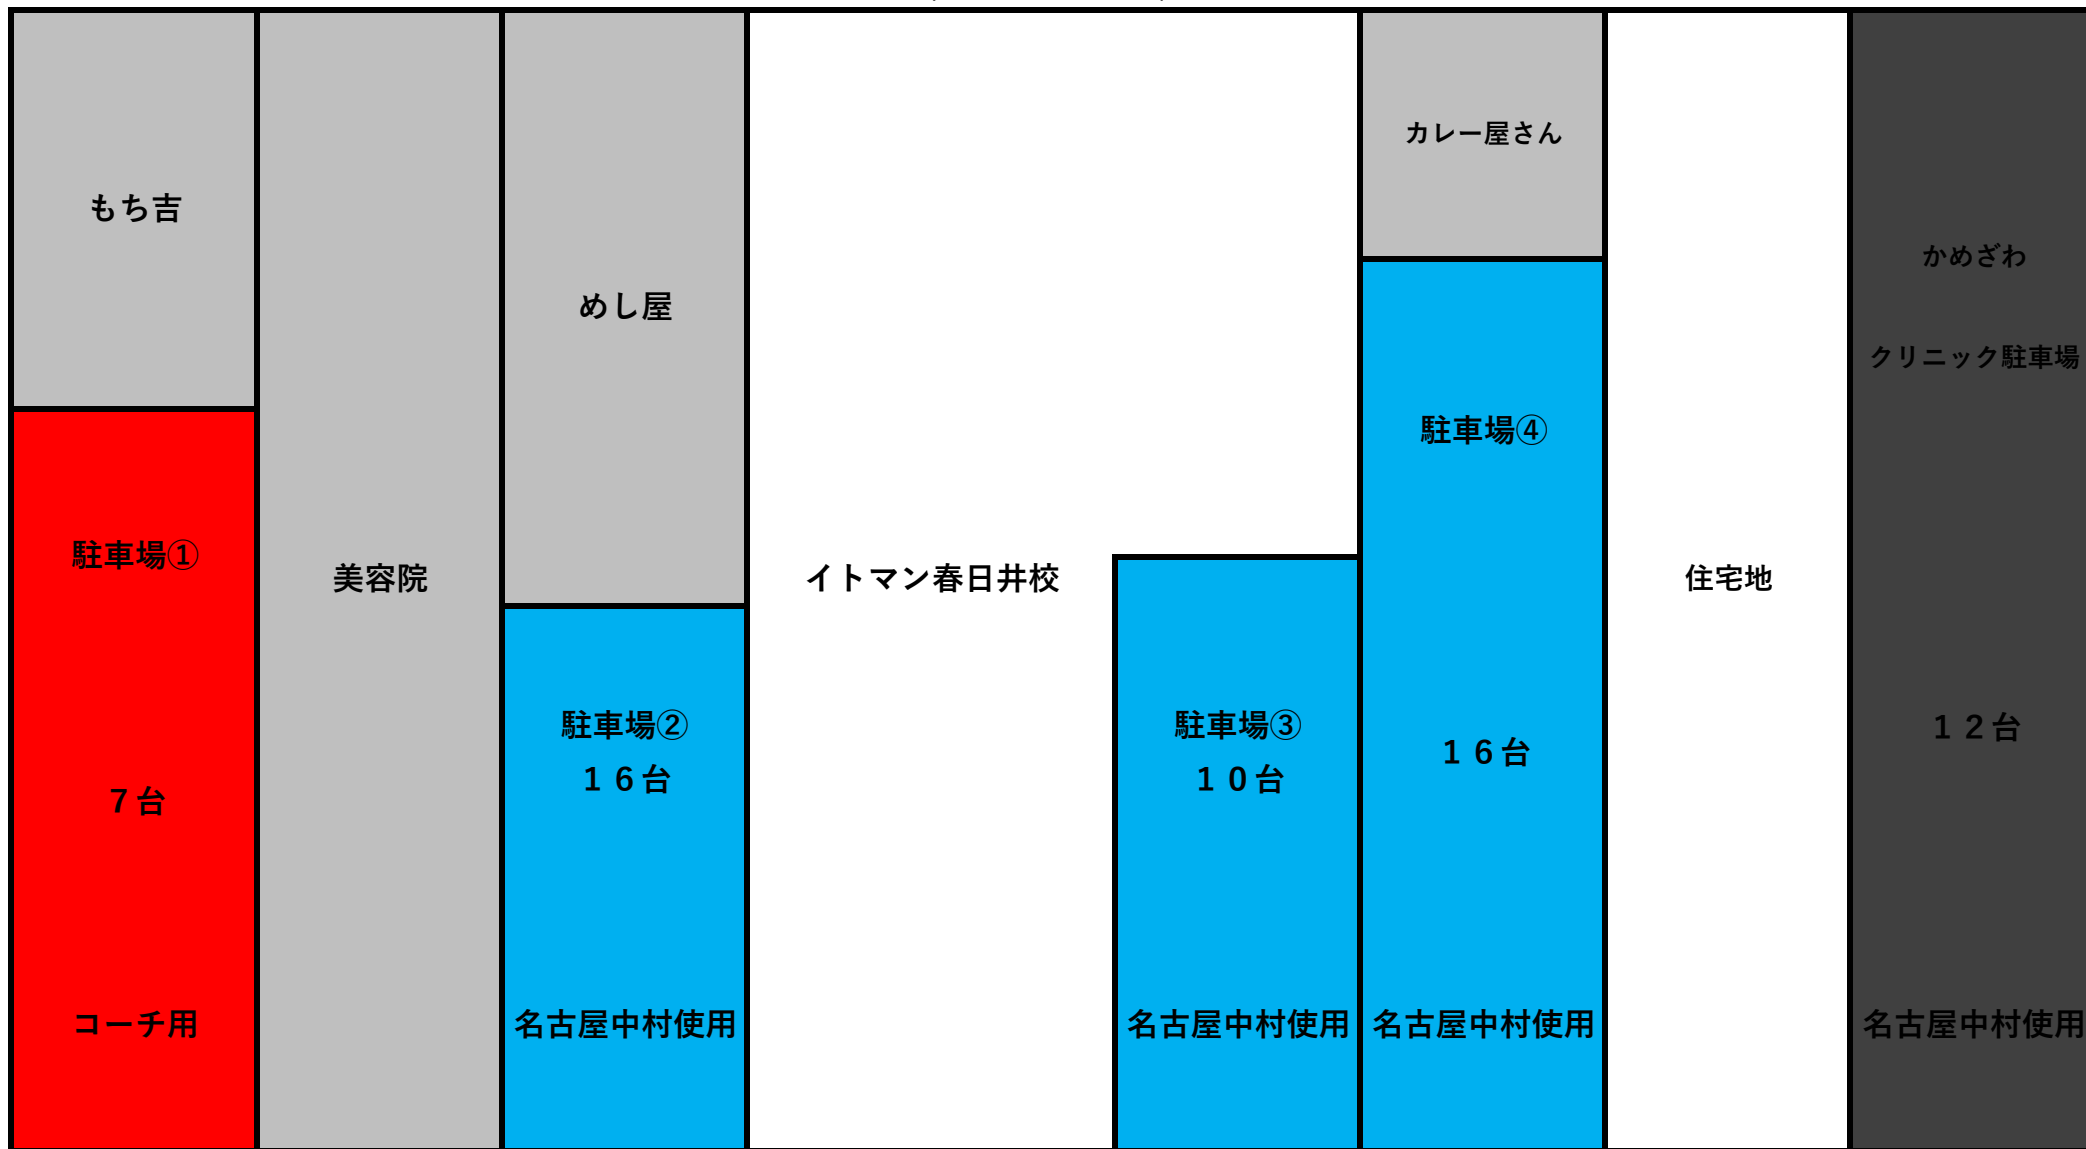

# 駐車場

県道196号 側

※春日井校の選手は、第⑤駐車場（車屋横）の駐車場をご利用下さい。