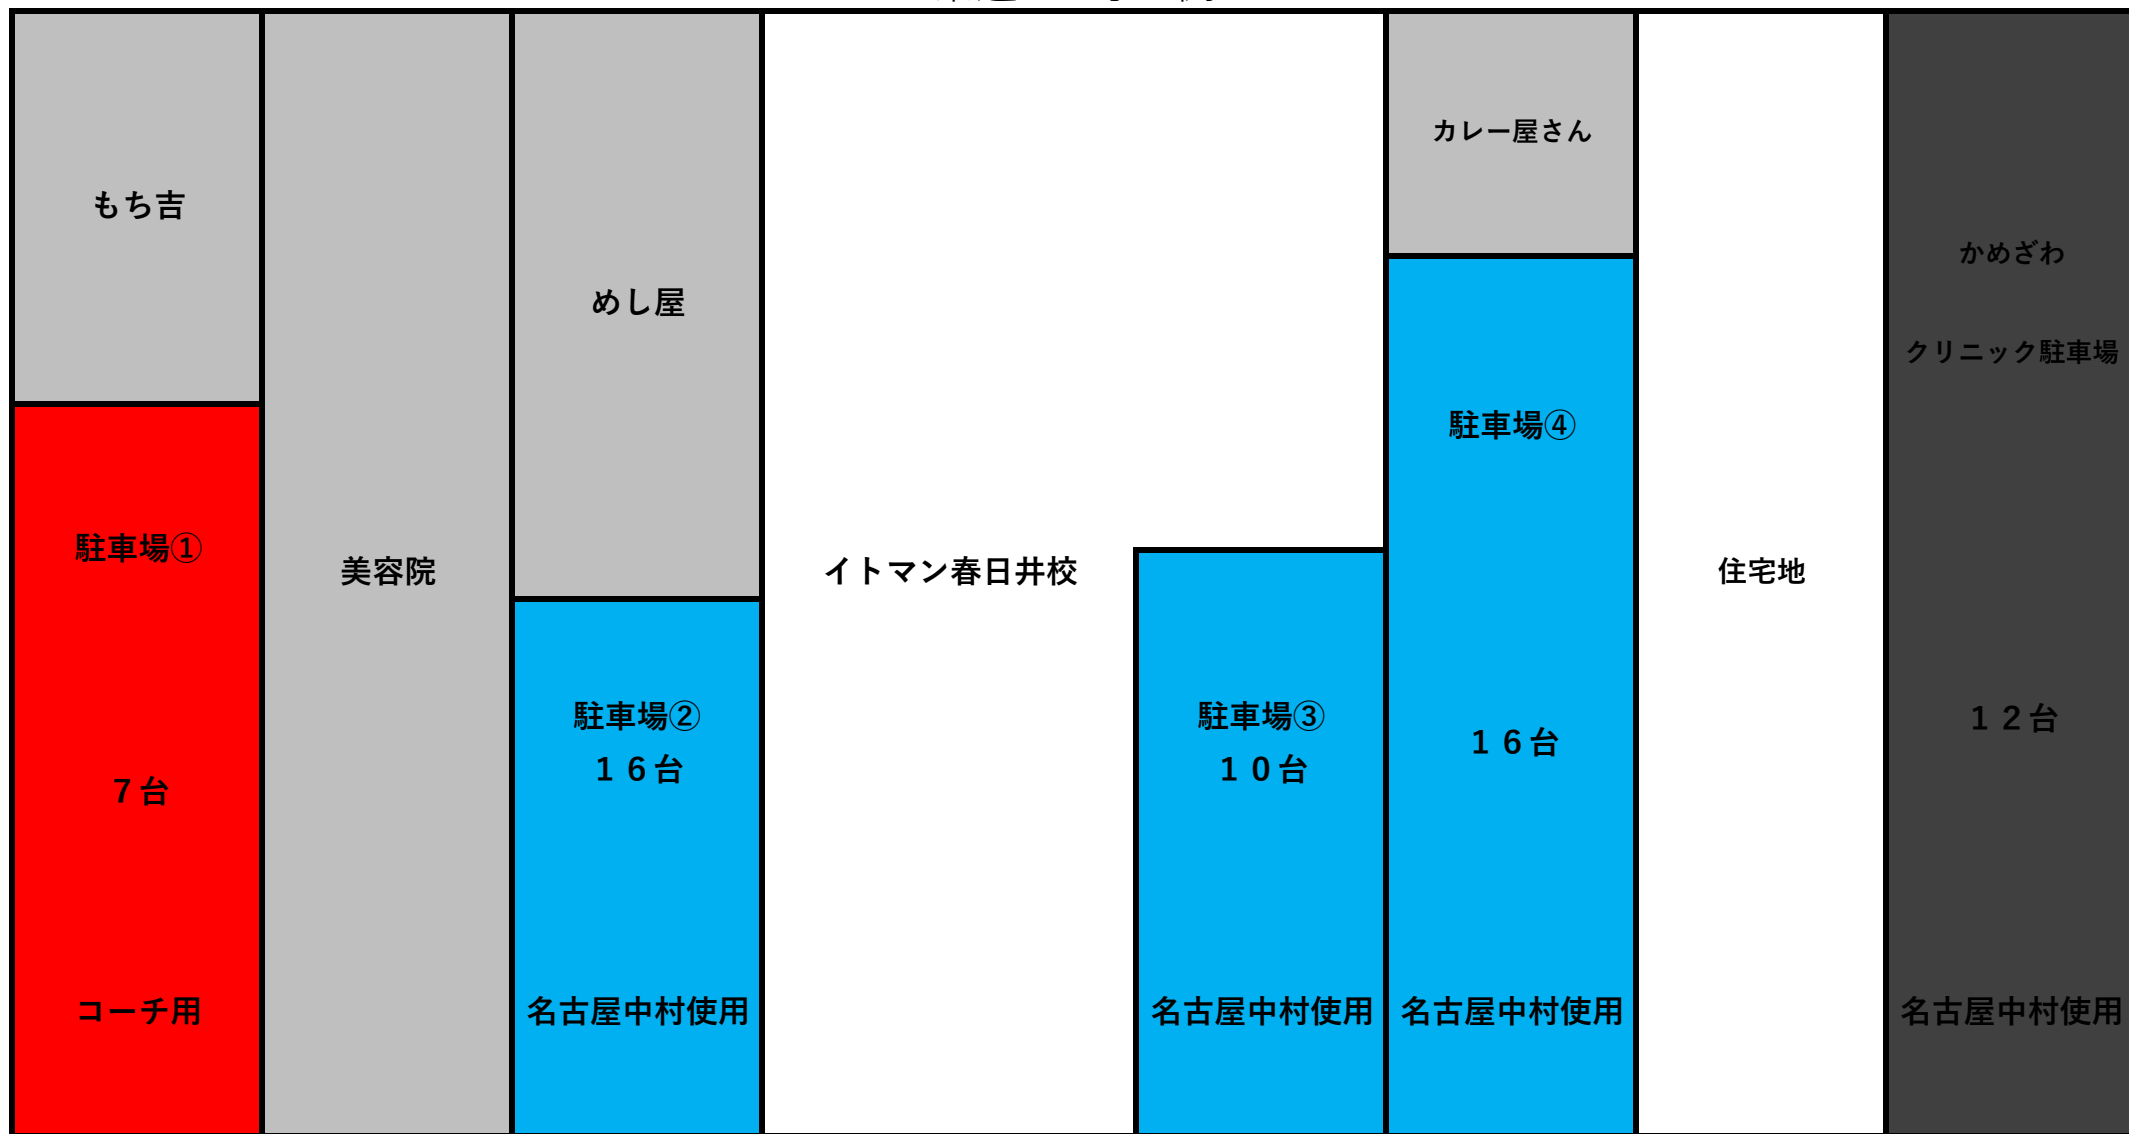

駐車場

県道196号 側

※春日井校の選手は、第⑤駐車場（車屋横）の駐車場をご利用下さい。