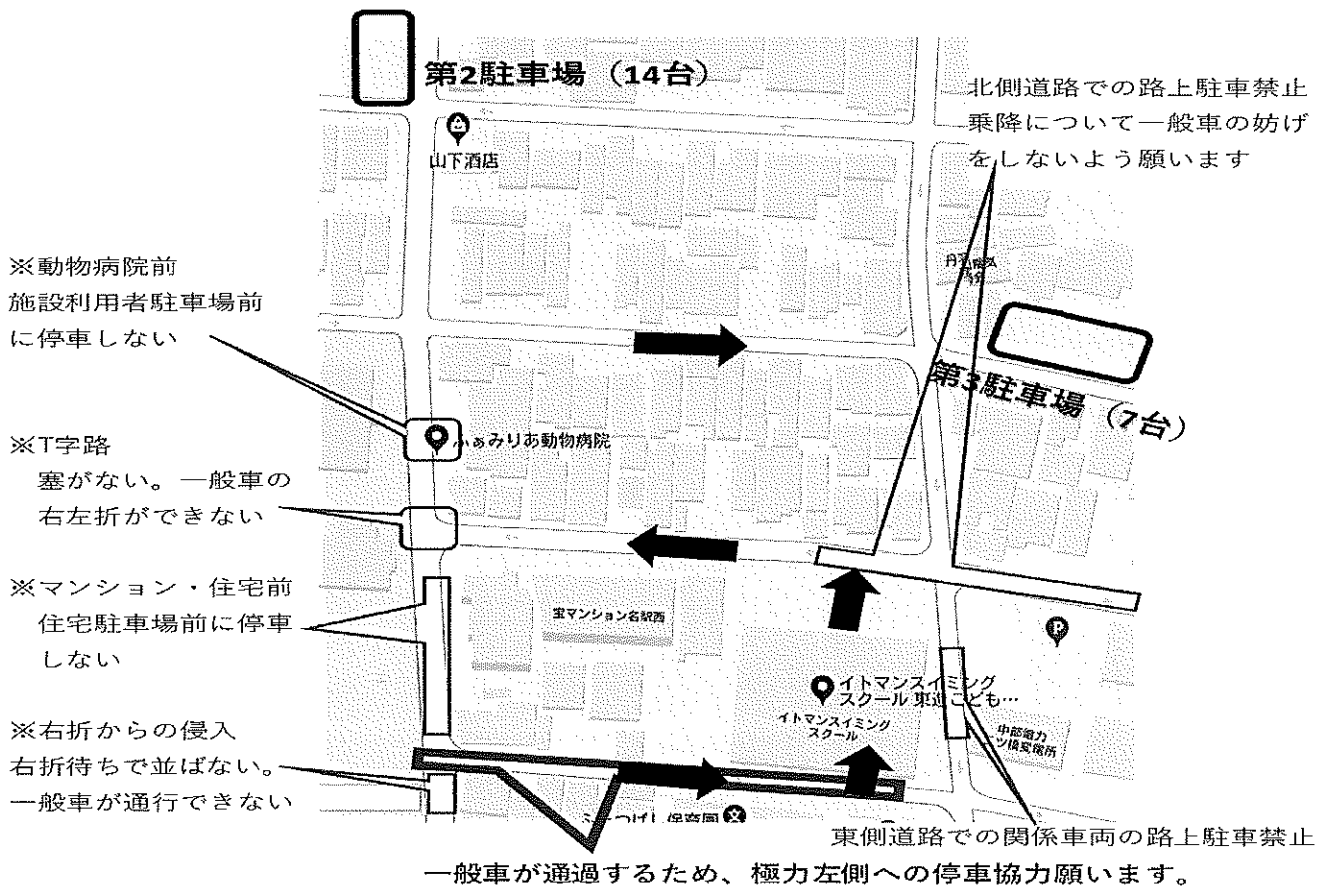

① 入れ替わりが始まるまでは駐車待ちの禁止（周辺道路での時間待ち駐車禁止）

入れ替わり目安時間

A1→A2入替え	15:10	A2→A3入替え	16:20
A3→A4入替え	17:30	A5→A6入替え	11:05

※ 上記時間よりも早く入替えが始まりましたら誘導致しますのでご理解願います。

※ 入れ替わりが始まるまでは周辺道路を巡回頂きます。ご理解ご協力願います。

② 第2、第3駐車場への積極的誘導

③ 授業終了後、車にてお越しの方については早期の車両入替えにご協力願います

④ 送り車両が増加することが懸念されます。駐車場内は安全第一を優先し、徐行運転のご協力願います 【送り車両はハザードランプ点滅の上、入場願います】

⑤ 周辺道路（特に小学校側）での駐車待機は厳禁です。ご協力願います。

周辺道路協力事項

周辺道路での路上駐車が増えております。路上駐車は禁止となっておりますのでご協力願います。