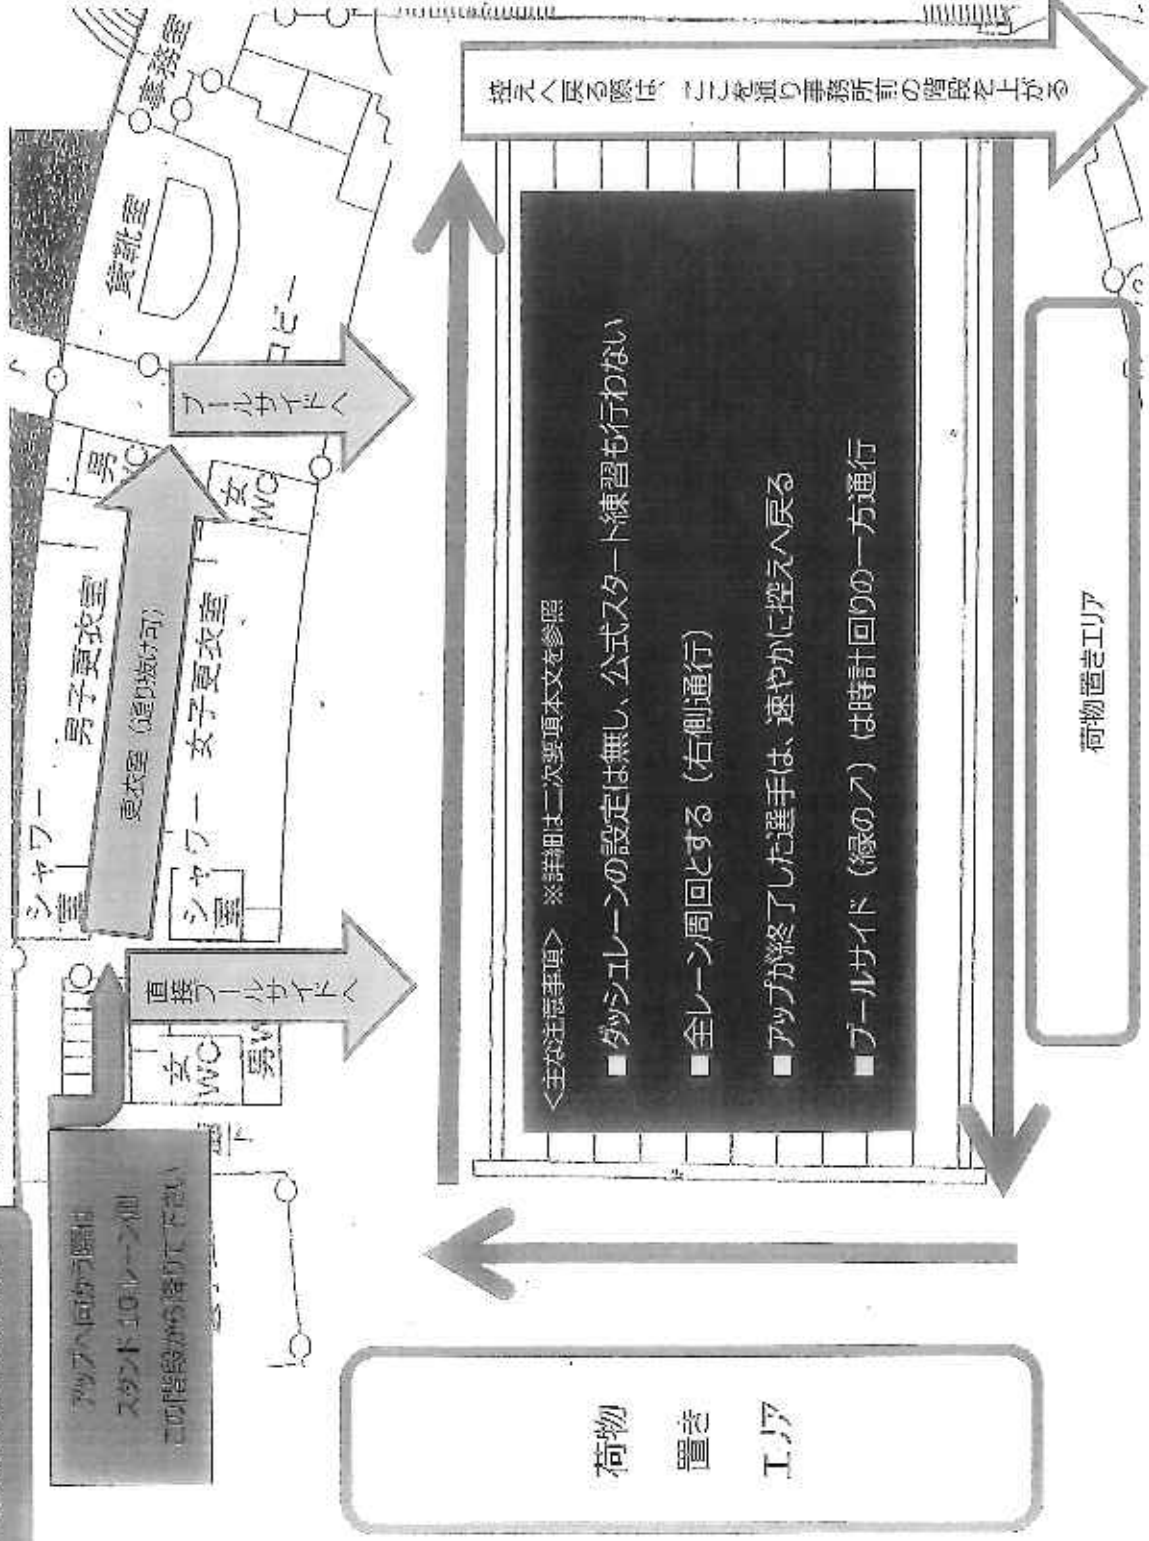

競技前アップ時の導線図

※B 班は、通告の案内があるまで控えて待機して下さい

競技中の導線図

※招集への移動は通告で案内されています!!