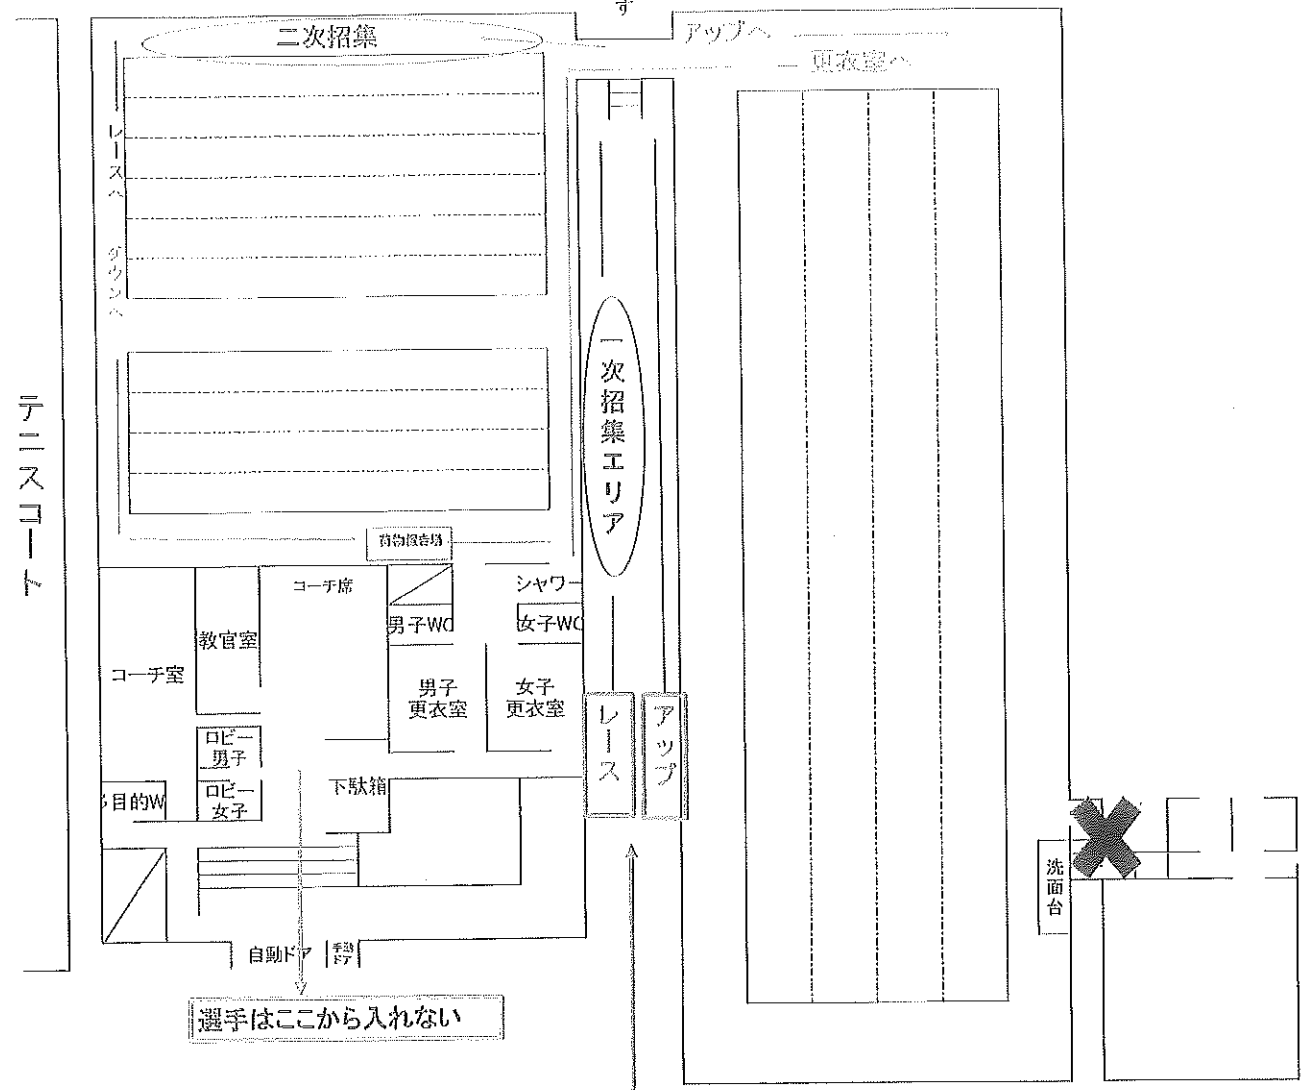

短水路

通路  
※屋外で  
す

長水路

豊川高校体育館順路

この車道は一方通行です。迷惑駐車・逆走はしないでください。

早朝は騒音に十分注意してください

- ①許可車両以外駐車場はございません。
- ②イオン、ピアゴ等、周辺商業施設への駐車は禁止。無断駐車は警察に通報いたします。
- ③早朝は特に近隣への騒音の配慮をお願いいたします。
- ④近隣への路上駐車は禁止。警察に通報いたします。