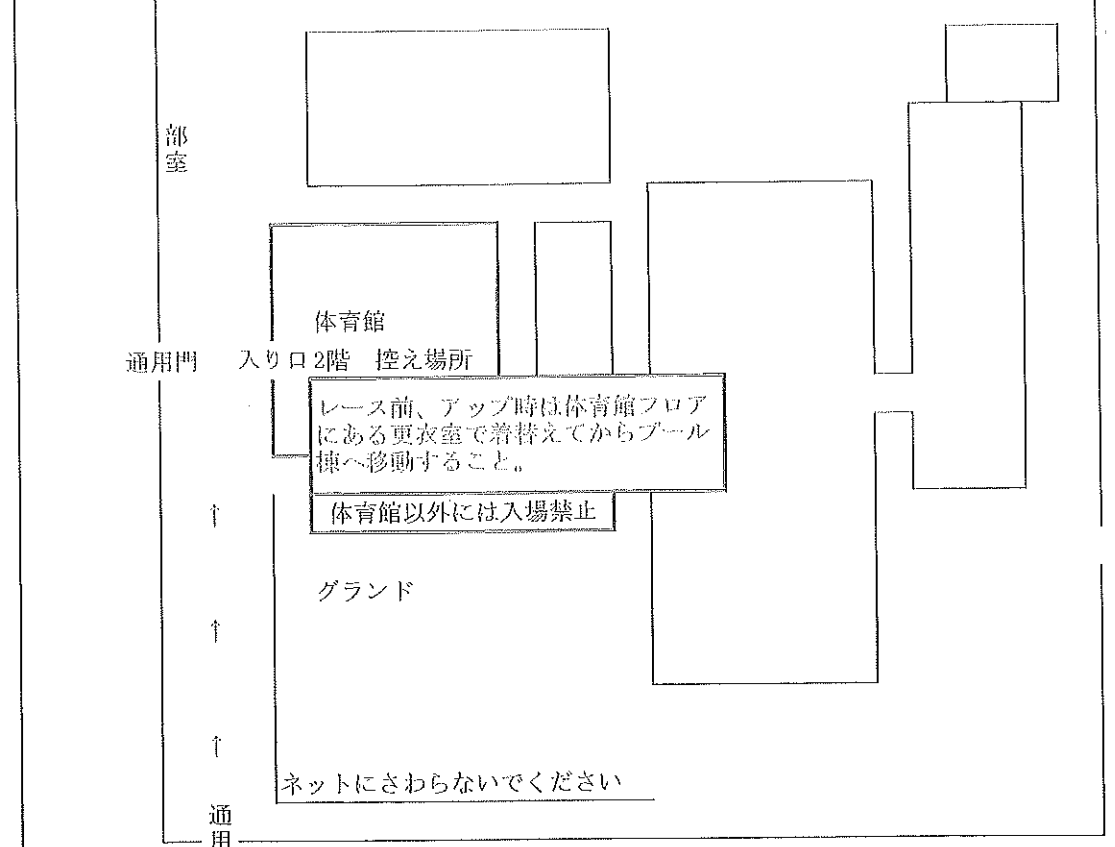

短水路

通路  
※屋外で  
す

長水路

豊川高校体育館順路

この車道は一方通行です。迷惑駐車・逆走はしないでください。

早朝は騒音に十分注意してください

- ①許可車両以外駐車場はございません。
- ②イオン、ピアゴ等、周辺商業施設への駐車は禁止。無断駐車は警察に通報いたします。
- ③早朝は特に近隣への騒音の配慮をお願いいたします。
- ④近隣への路上駐車は禁止。警察に通報いたします。