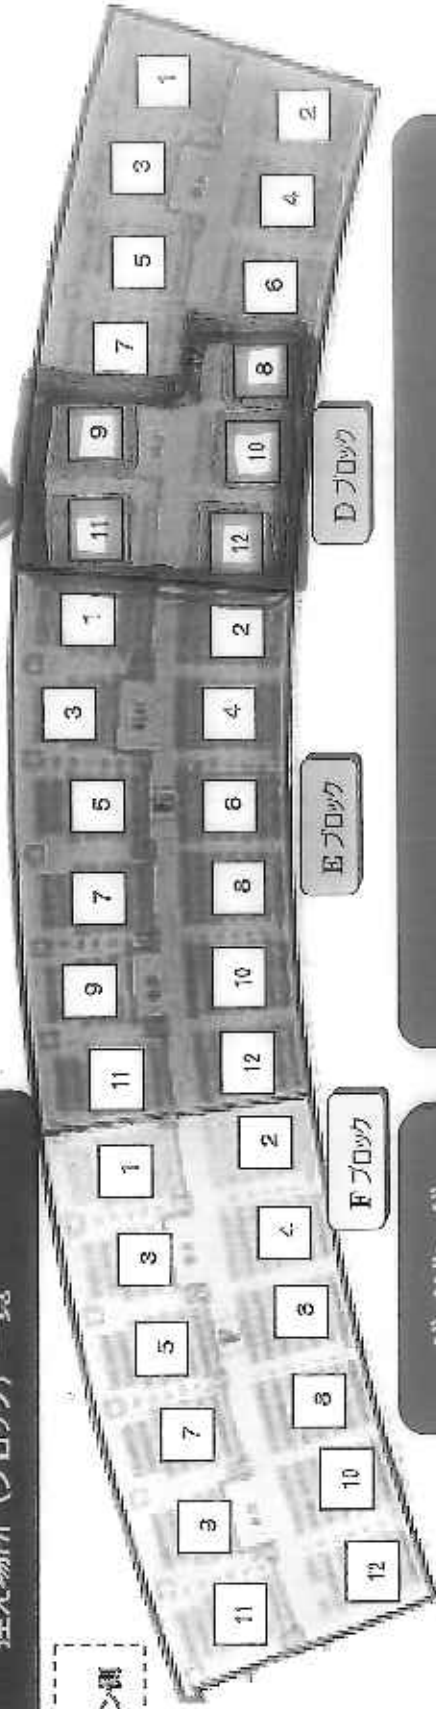

2021 スプリント選手権

控え場所 (ブロック) 一覧

イトマ中村

10レーン側

ダイビング
プール

競泳プール

10レーン側 B区 (556名)

ブロック (別紙参照)	チーム	人数 (計)	ブロック (別紙参照)	チーム	人数 (計)	ブロック (別紙参照)	チーム	人数 (計)
D-1	コナミ臨海	11	F-1	BIG 風海・如木屋・緑	84	F-1	BIG 風海・如木屋・緑	84
D-2	Mガロス千穂	12	F-2			F-2		
D-3	ロングウェル・ポワイトクエープ	8	F-3			F-3		
D-4	城西SS	13	F-4			F-4		
D-5	中日SSC	22	F-5			F-5		
D-6	MYスライム良名	27	F-6	東邦SS	17	F-6	東邦SS	17
D-7			F-7			F-7		
D-8		70	F-8	平針SS	36	F-8	平針SS	36
D-9			F-9			F-9		
D-10			F-10	上社SS	29	F-10	上社SS	29
D-11			F-11			F-11		
D-12			F-12	SC大府	28	F-12	SC大府	28
10レーン側 A区 (556名)			JSS 中川・守山・北良 165			10レーン側 B区 (556名)		
イトマ中村 35			7カ区 滝ノ水・中川 千青寺・半田					

2021年度 愛知県スプリント記録会 動線図 終日共通

控え(2階)とプールの移動時は、それぞれ指定の階段を使用すること