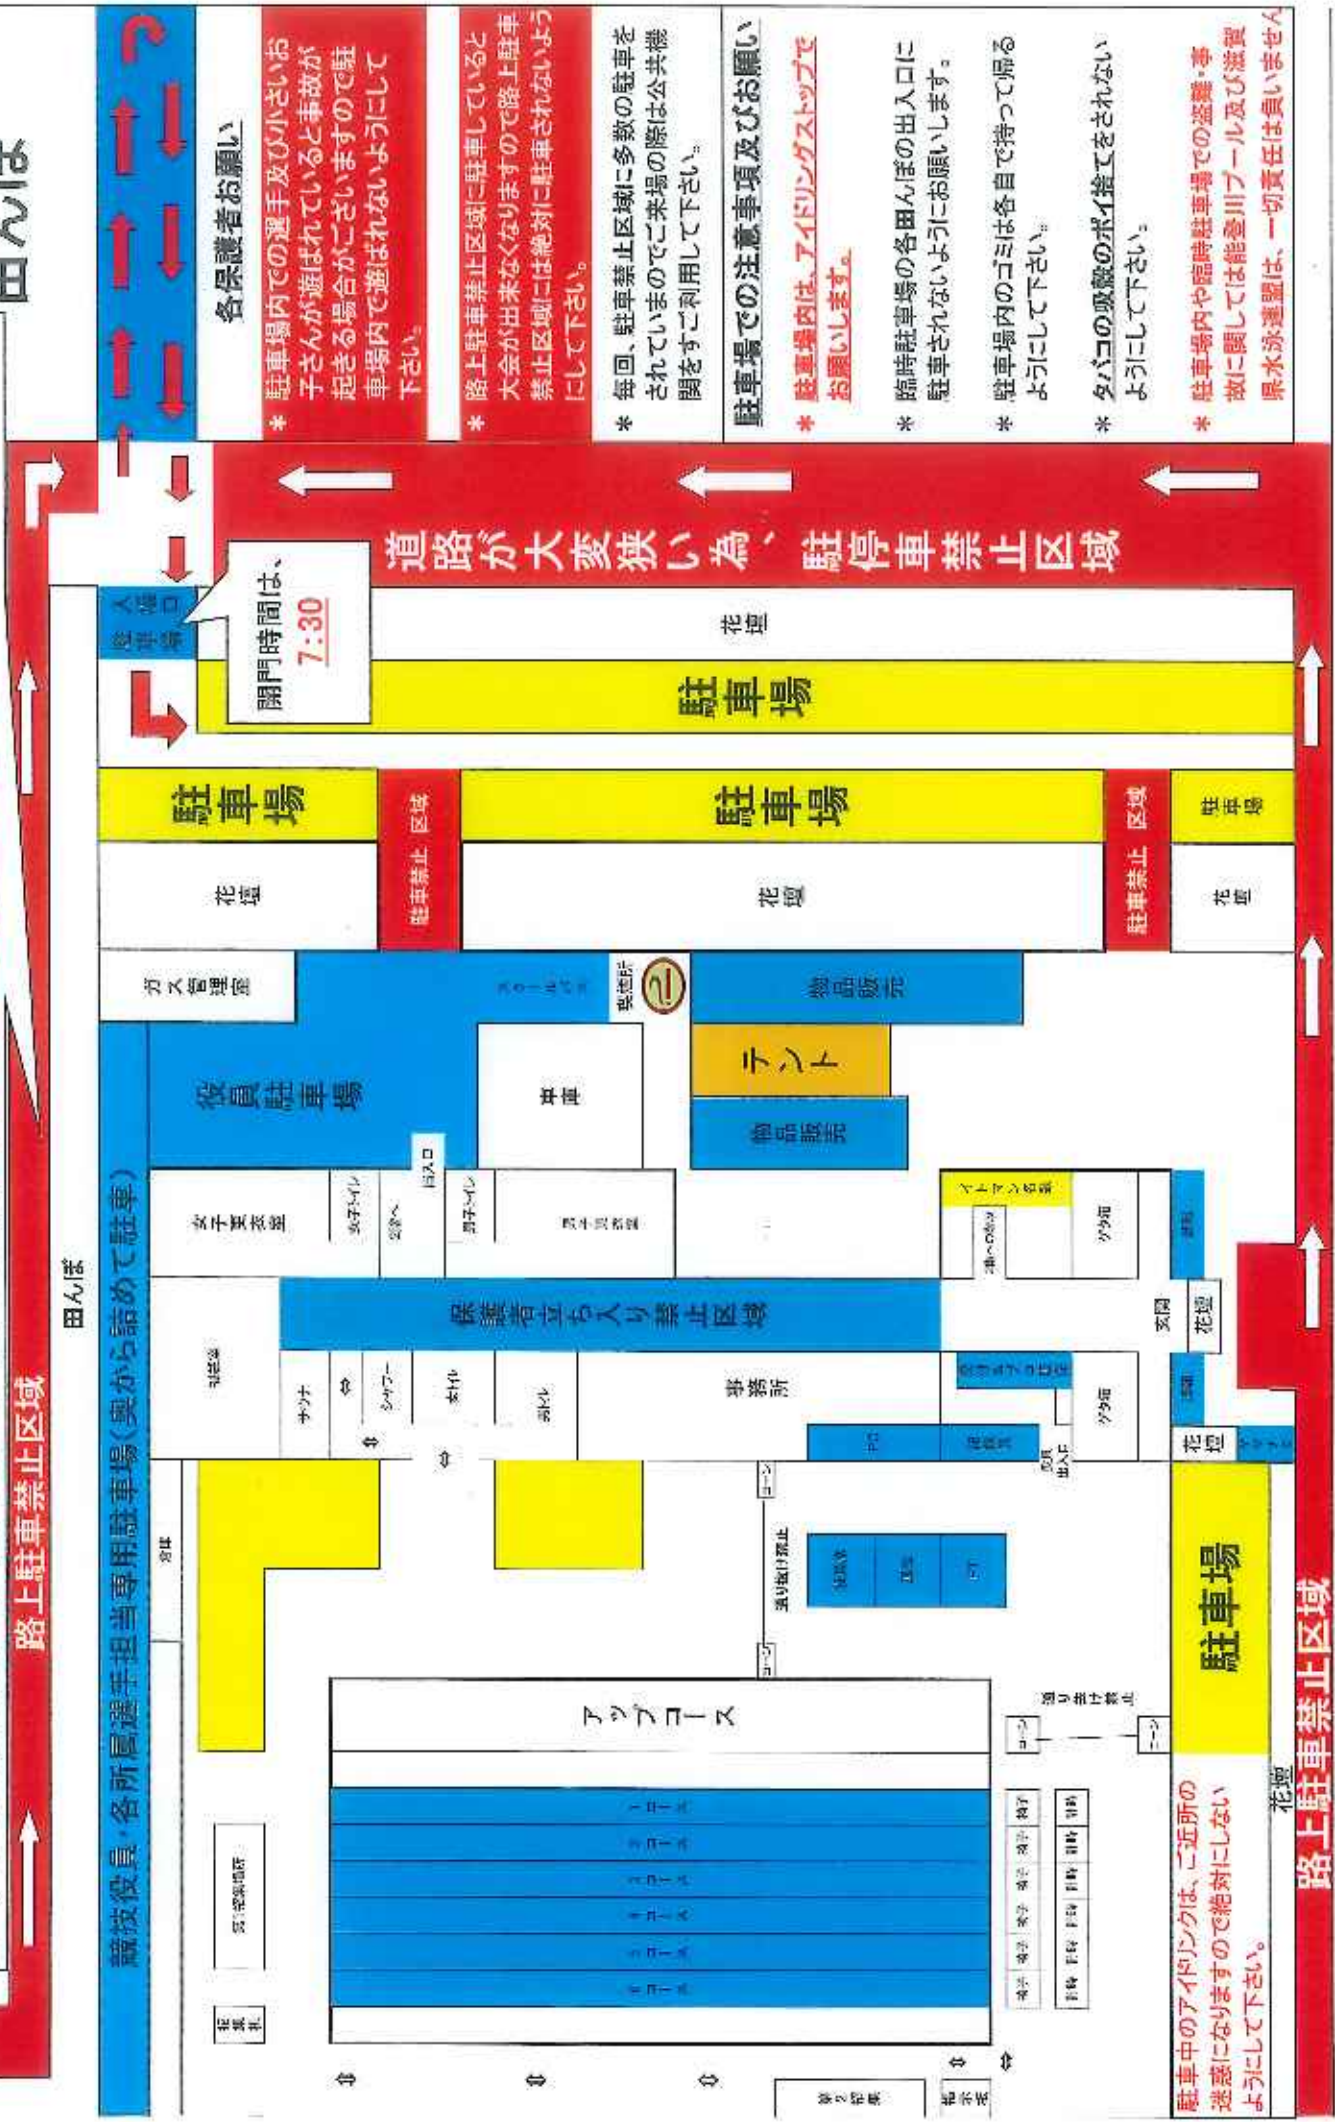

能登川プール保護者駐車場入り口&駐車可能区域&駐車禁止区域表

毎回、お知らせしていますが、駐車禁止区域に駐車されたい保護者がおられます。能登川プールが臨時駐車場をお借りしている責任者の方より「駐車のマナーが悪い」と苦情を言われていますので必ず、駐車禁止区域には、絶対に駐車されないようにして下さい。今大会で駐車禁止区域に駐車された事がありましたら、次回より車での来場を禁止とします。

田んぼ

各保護者お願い

- * 駐車場内での選手及び小さいお子さんが遊ばれていると事故が起きる場合がございますので駐車場内で遊ばれないようして下さい。
- * 路上駐車禁止区域に駐車していると大会が出来なくなりますので路上駐車禁止区域には絶対に駐車されないようして下さい。
- * 毎回、駐車禁止区域に多数の駐車をされていままので来場の際は公共機関をすぐご利用して下さい。

駐車場でのご注意事項及びお願い

- * 駐車場内は、アイドリングストップでお願いします。
- * 臨時駐車場の各田んぼの出入口に駐車されないようお願いします。
- * 駐車場内のゴミは各自で持って帰るようして下さい。
- * タバコの吸殻のポイ捨てをされないようして下さい。
- * 駐車場内や臨時駐車場の盗難・事故に関しては能登川プール及び滋賀県水泳連盟は、一切責任は負いません。

入場口
駐車場
閉門時間は、7:30

道路が大変狭い為、駐車禁止区域

駐車中のアイドリングは、ご近所の迷惑になりますので絶対にしないようして下さい。

路上駐車禁止区域