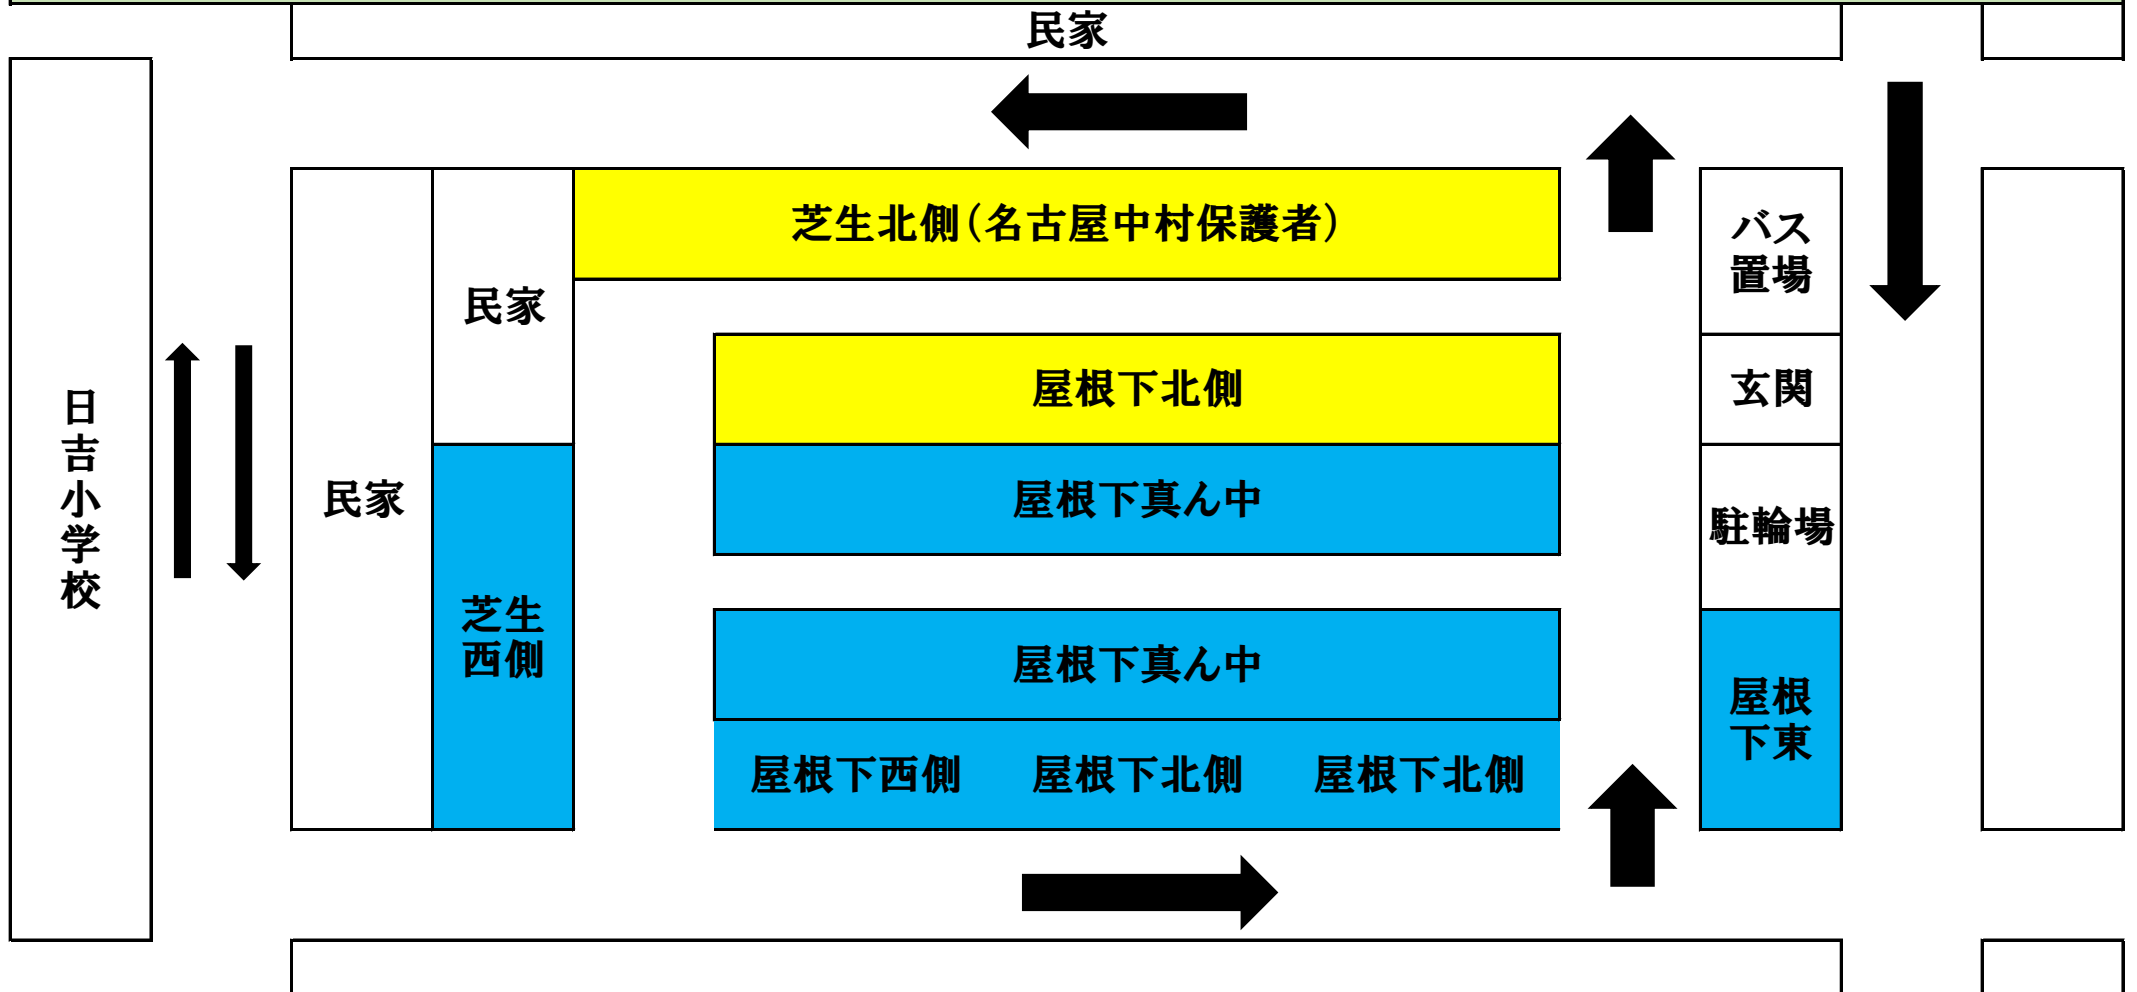

駐車場について

- ・当館内での乗降可能（乗降待ちの一定時間停車は不可）
- ・名古屋中村保護者：第2、第3駐車場及び、北側
- ・春日井保護者：下記青字箇所
- ・路上駐車禁止、上記駐車場が満車の場合は有料駐車場のご利用をお願いします。

- ・駐車場内のアイドリングは禁止
- ・住宅街の中にあるため、館外での談笑はお控え下さい
- ・駐車場に限りがあり、ご迷惑をお掛致しますがご理解ご協力宜しくお願い致します。