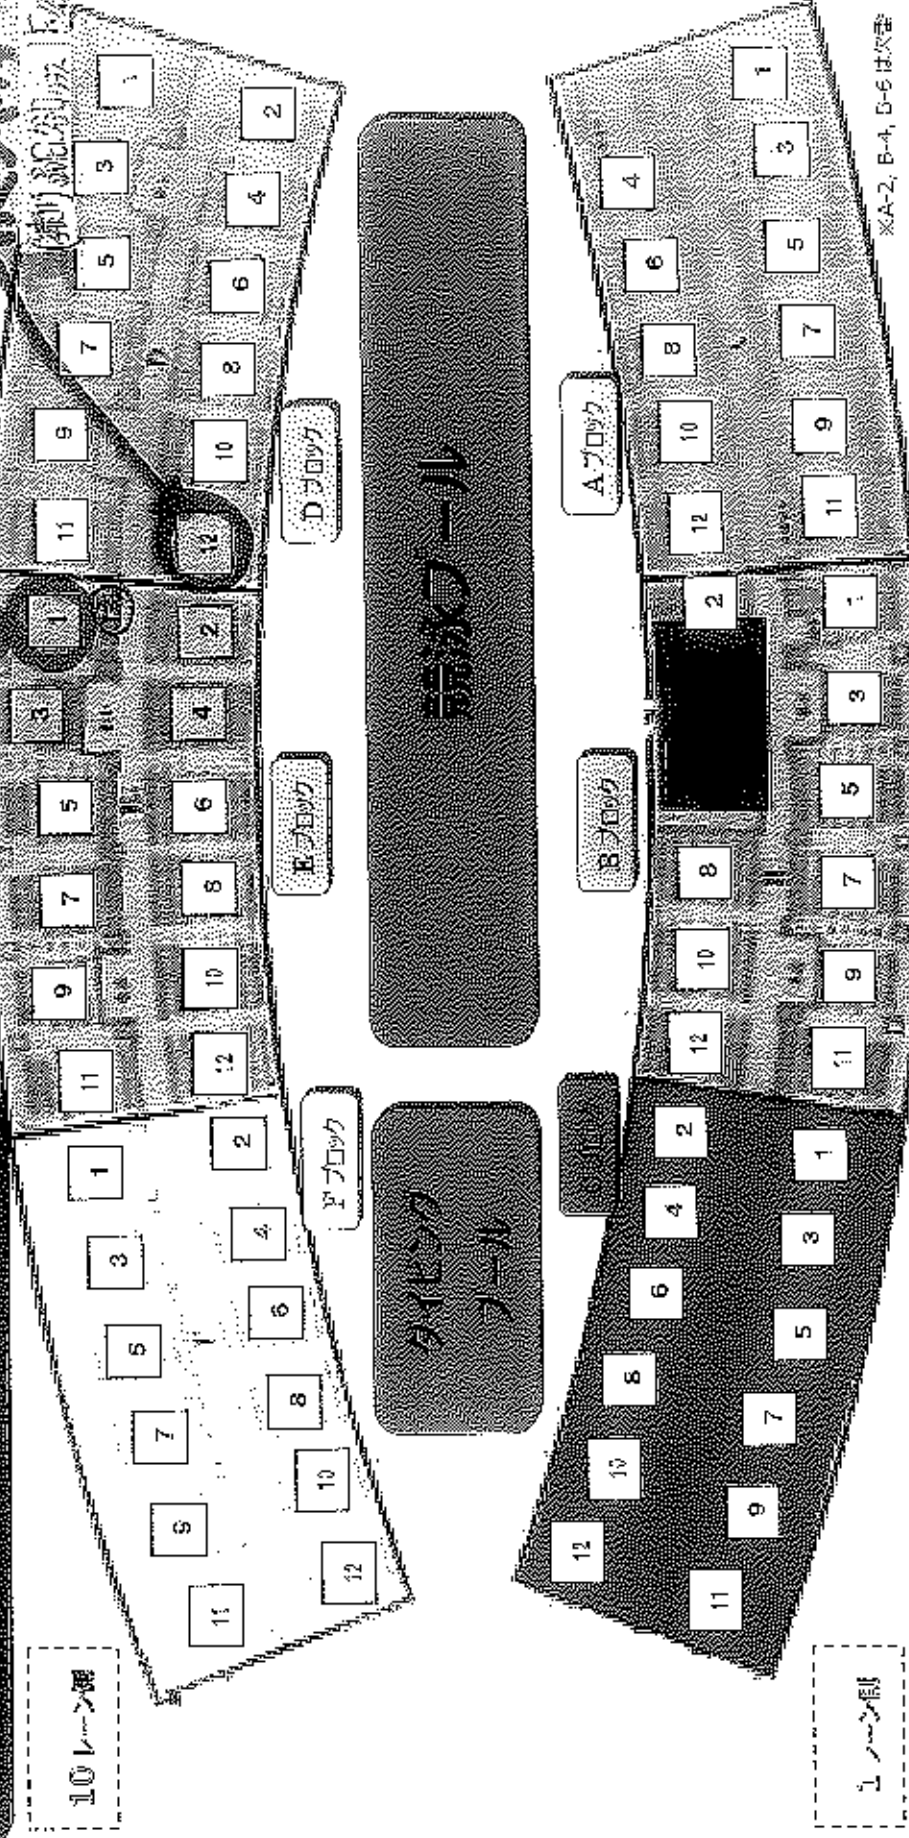

2021年度 ニチレイ 水泳競技大会 控え一覧 6月20日(土) 男子

10レーン制 A班 (315名)

ブロック (別紙参照)	チーム	人数 (計)
A-1		
A-2		
A-3		
A-4	砂原井川・平賀寺・半田	32
A-5		
A-6		
A-7	上社SC・SC江	35
A-8		
A-9		
A-10	JSS井川	53
A-11		
A-12		

ブロック (別紙参照)	チーム	人数 (計)
B-1		
B-2	Myスイム美名	29
B-3		
B-4		
B-5	NPO口詮義	15
B-6		
B-7		
B-8		
B-9		
B-10	名生屋SC・みなとSS	52
B-11		
B-12	東宮SC	24

2021 ニチレイ 水泳競技

控え場所 (ブロック) 一覧

■ 本図と、別紙に記載されている控え一覧とを照らし合わせ、各クラブの指定場所をご確認下さい (別紙A-7)。  
 □ 本図に示しているエリアの記号は、あくまで今大会にて使用するものであり、施設が異なるものではありません。

※A-2, B-4, D-6は欠番