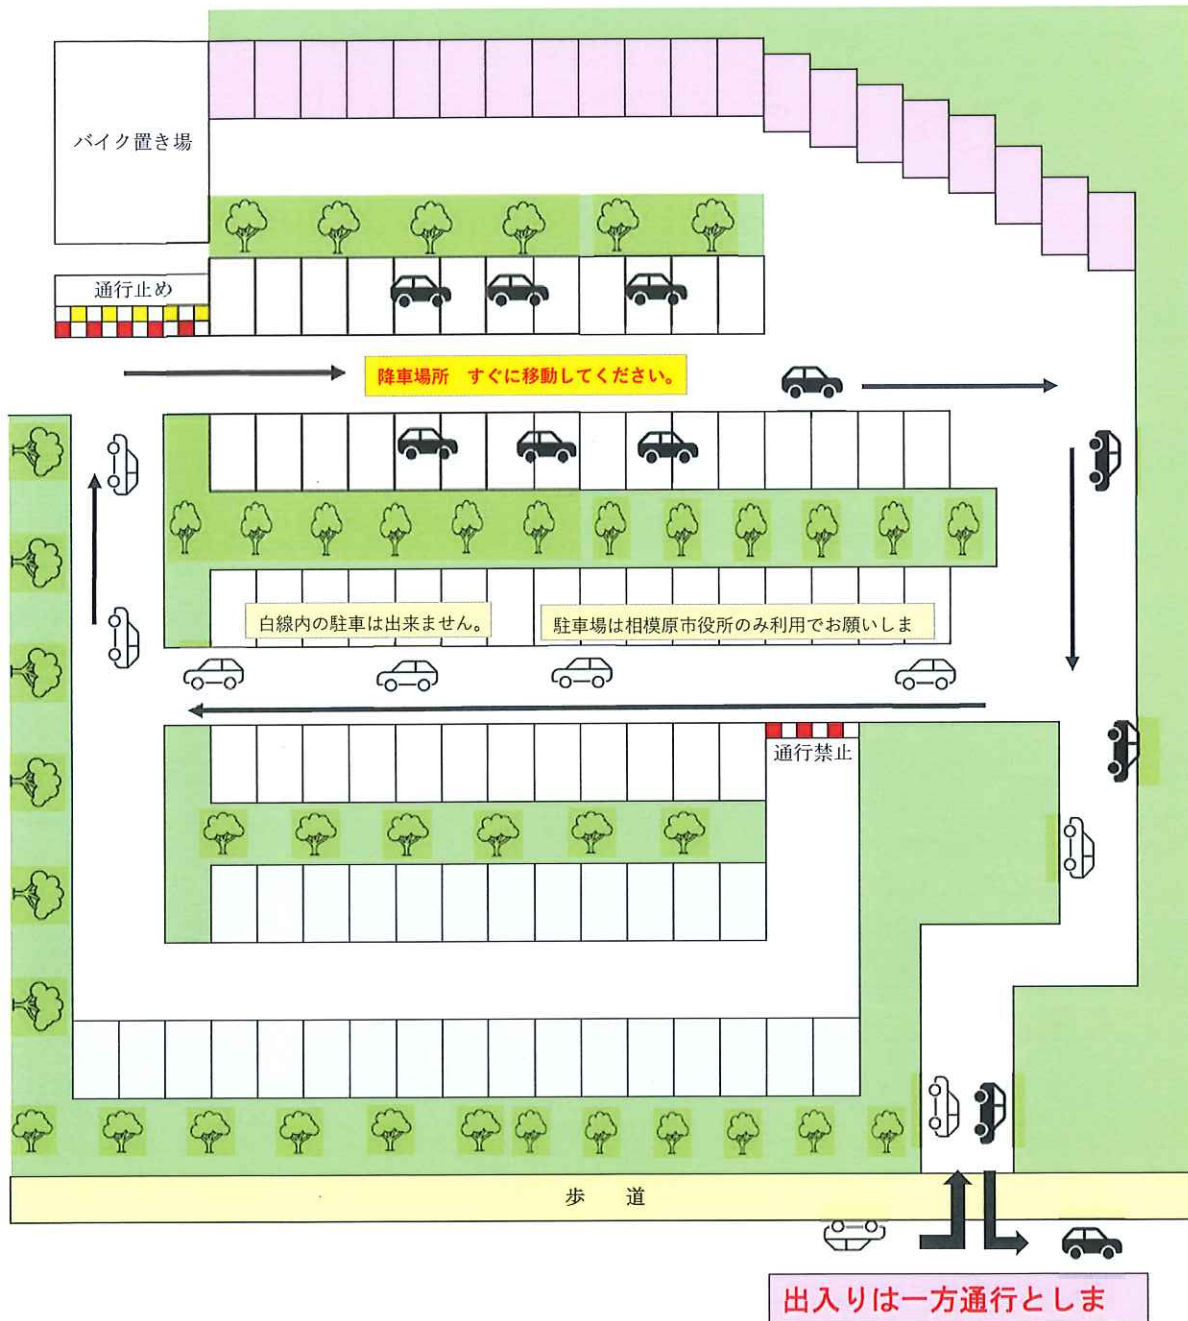

相模原第2駐車場 クラブ送迎ルール

大会会場での車の問題が多くあります。特に朝の送迎が近隣の方の迷惑になっております。できる限り送迎の台数を少なくしたいと考えております。各クラブで送迎許可の台数を少なくさせていただきます。クラブ事情があると思いますが、施設利用にも事情があることを理解して頂き、ご協力をお願いします。許可証のない車は違反者になりますので、クラブが出場できなくなります。必ずルールを守ってください。

今回は 6:40~7:00の間に中部・横浜地域 7:10~7:30の間に川崎・湘南地域の送迎を行ってください。

クラブ関係送迎車両以外の車での送迎は禁止です。

事前申請のあったクラブチーム及び県派遣競技役員の方は、ある程度場所を定めております。8:15までの駐車する車は水泳関係者です。