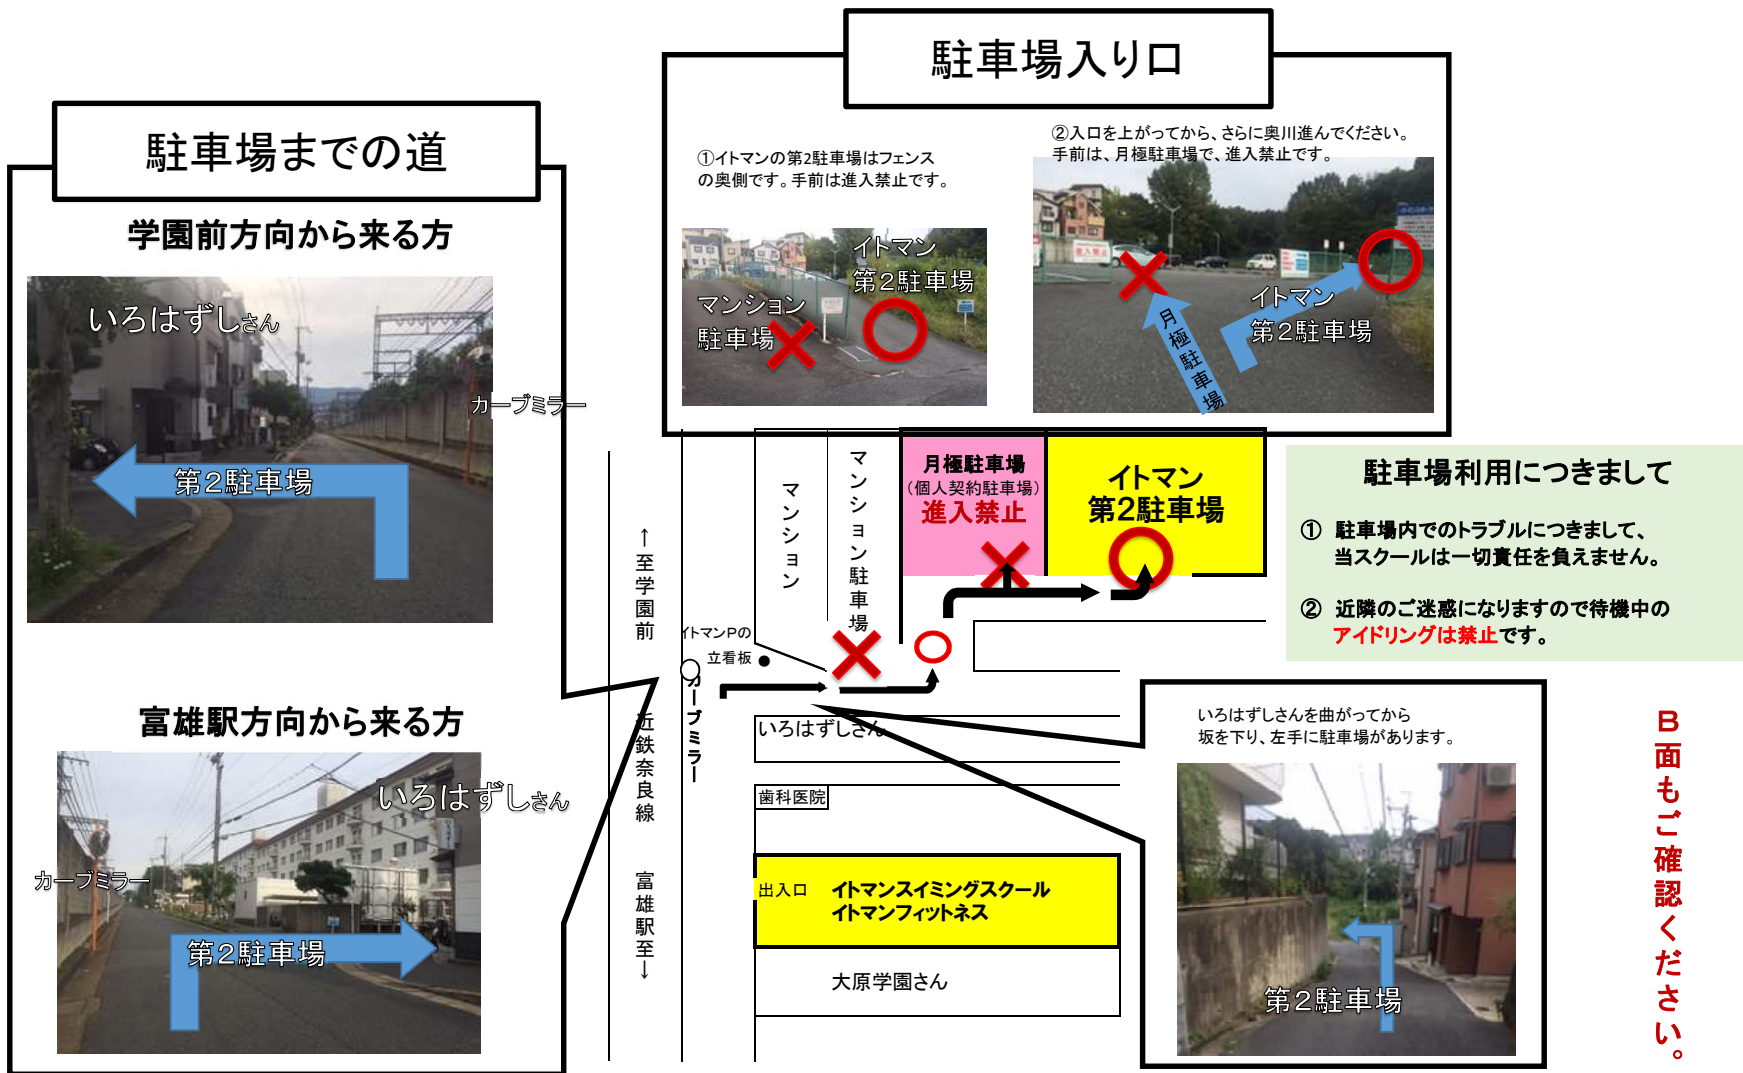

第2駐車場のご案内

A面

お車でお越しの皆様へご協力をお願い

当施設駐車場はスペースに限りがあり、お車でお越しの場合、ご不便をお掛けしておりますが、近隣のご迷惑になる駐車は、されないようお願い致します。

<当スクール地下駐車場につきまして>

- 地下駐車場の個人契約車専用の駐車スペースには、お車を停めないようお願い致します。
※個人契約車専用駐車スペースに車がない場合も、駐車禁止です。
- 施設内駐車場が、満車の場合は、第2駐車場をご利用願います。(A面参照)

<第2駐車場につきまして>

- 第2駐車場ご利用の際は、隣接する月極(個人契約)駐車場に間違ってお車を停めることは絶対にされないようお願い致します。
※間違って駐車されますと大きなトラブルの原因になります。
※施設運営時間外での無断駐車は禁止です。(夜間は施錠します)

スイミングのお子様の授業時間帯は、施設内駐車場は満車状態となりますので当初より第2駐車場の方へ駐車される方が無難かと思われま

混雑予想時間帯

平日	15:00～17:30	
土曜日	10:00～12:00	14:00～17:30
日曜日	10:00～12:00	

※上記以外でも夏休み等で午前中にお子様の特別教室を実施している場合は、平日の午前中も混雑する場合があります。

当スクール**近隣の住宅前には駐停車禁止**です。