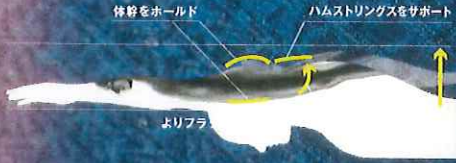

ご注文・お問い合わせはフロントまで

ハムストリングスを支える構造
「UPKICK SUPPORT」

体幹をホールドすることでフラット姿勢をキープさせています。しかし、疲れが出ると、どうしても脚（下半身）が沈みがちです。それは、一般的に大腿後部の筋肉（ハムストリングス）が、大腿前部に比べて弱いのも原因の一つです。ミズノはここに注目し、ハムストリングスを支えて、アップキックをサポートする機能を搭載。アップキックが強くと打てる時同時に、下半身の沈みを抑制し、レース終盤までフラットな姿勢の維持を図ります。

「TARGET SWIMMER」

※個人差がありますのであくまでも目安となります。

シリーズ最速フラッグシップモデル
GX·SONIC V
ST SPRINTER MODEL

短距離専用のスプリンターモデル
強いハムストリングスサポートでキックを支え、
広い裏地エリアで浮き感を大きく向上

シリーズ最速フラッグシップモデル
GX·SONIC V
MR MULTI RACER MODEL

中長距離向けのマルチレーサーモデル
下半身全体をサポートし、4泳法や長い距離でも
足を動かしやすく軽さを追求