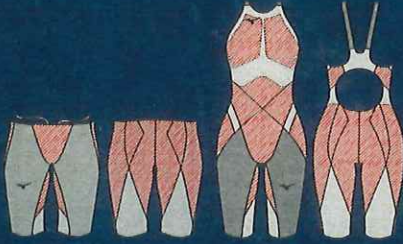

ご注文・お問い合わせはフロントまで

ハムストリングスを支える構造
「UPKICK SUPPORT」

体幹をホールドすることでフラット姿勢をキープさせています。しかし、疲れが出ると、どうしても脚（下半身）が沈みがちです。それは、一般的に大腿後部の筋肉（ハムストリングス）が、大腿前部に比べて弱いのも原因の一つです。ミズノはここに注目し、ハムストリングスを支えて、アップキックをサポートする機能を搭載。アップキックが強くと打てる時同時に、下半身の沈みを抑制し、レース終盤までフラットな姿勢の維持を図ります。

「TARGET SWIMMER」

※個人差がありますのであくまでも目安となります。

シリーズ最速フラッグシップモデル
GX·SONIC V
ST SPRINTER MODEL

短距離専用のスプリンターモデル
強いハムストリングスサポートでキックを支え、
広い裏地エリアで浮き感を大きく向上

シリーズ最速フラッグシップモデル
GX·SONIC V
MR MULTI RACER MODEL

中長距離向けのマルチレーサーモデル
下半身全体をサポートし、4泳法や長い距離でも
足を動かしやすく軽さを追求

動きやすく軽く、のびやかなストリームラインの姿勢をサポート
GX·SONIC NEO
TF TECHNICAL FLEX MODEL

サポート力と動きやすさのバランスを引出すソニックラインデザイン設計。しなやかな風合いを持った布帛素材を採用。ホールド感と着心地の良さを両立しました。大腿部に弾力ある柔らかい布帛生地を配置し、股関節まわりの動きやすさを実現しています。しなやかな風合いを実現した3種類の布帛を使用。フラット姿勢に必要なパワーを確保しながら、着心地の良さを実現しています。異なる3種類の布帛生地配置とパターン設計により、脚を持ちあげアップキックをサポート、脚の沈みを抑制します。