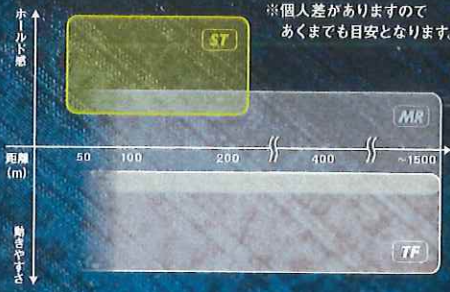

ご注文・お問い合わせはフロントまで

ハムストリングスを支える構造
「UPKICK SUPPORT」

体幹をホールドすることでフラット姿勢をキープさせています。しかし、疲れが出ると、どうしても脚（下半身）が沈みがちです。それは、一般的に大腿後部の筋肉（ハムストリングス）が、大腿前部に比べて弱いのも原因の一つです。ミズノはここに注目し、ハムストリングスを支えて、アップキックをサポートする機能を搭載。アップキックが強くと打てる時同時に、下半身の沈みを抑制し、レース終盤までフラットな姿勢の維持を図ります。

「TARGET SWIMMER」

※個人差がありますのであくまでも目安となります。

シリーズ最速フラッグシップモデル
GX·SONIC V
ST SPRINTER MODEL

短距離専用のスプリンターモデル
強いハムストリングスサポートでキックを支え、
広い裏地エリアで浮き感を大きく向上

シリーズ最速フラッグシップモデル
GX·SONIC V
MR MULTI RACER MODEL

中長距離向けのマルチレーサーモデル
下半身全体をサポートし、4泳法や長い距離でも
足を動かしやすく軽さを追求

生地二重部分

シリーズ最速フラッグシップモデル
GX·SONIC V

N2MG021020
¥43,780 (本体価格¥39,800)
ルーフサイズ 130 | 140 | 2XS | XS | S | M | L | XL

GX·SONIC V ST
SONIC LINE DESIGN-X

ゴールド

20
オーロラブルー

SIDE

BACK