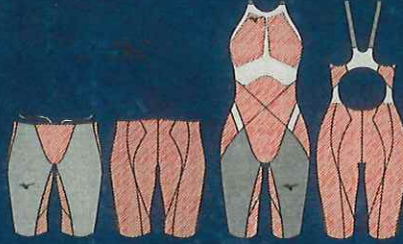

ご注文・お問い合わせはフロントまで

ハムストリングスを支える構造
「UPKICK SUPPORT」

体幹をホールドすることでフラット姿勢をキープさせています。しかし、疲れが出ると、どうしても脚（下半身）が沈みがちです。それは、一般的に大腿後部の筋肉（ハムストリングス）が、大腿前部に比べて弱いのも原因の一つです。ミズノはここに注目し、ハムストリングスを支えて、アップキックをサポートする機能を搭載。アップキックが強くと打てる時同時に、下半身の沈みを抑制し、レース終盤までフラットな姿勢の維持を図ります。

「TARGET SWIMMER」

※個人差がありますのであくまでも目安となります。

シリーズ最速フラッグシップモデル
GX·SONIC V
ST SPRINTER MODEL

短距離専用のスプリンターモデル
強いハムストリングスサポートでキックを支え、
広い裏地エリアで浮き感を大きく向上

シリーズ最速フラッグシップモデル
GX·SONIC V
MR MULTI RACER MODEL

中長距離向けのマルチレーサーモデル
下半身全体をサポートし、4泳法や長い距離でも
足を動かしやすく軽さを追求

動きやすく軽く、のびやかなストリームラインの姿勢をサポート
GX·SONIC NEO
TF TECHNICAL FLEX MODEL

サポート力と動きやすさのバランスを引出すソニックラインデザイン設計。しなやかな風合いを持った布帛素材を採用。ホールド感と着心地の良さを両立しました。大腿部に弾力ある柔らかい布帛生地を配置し、股関節まわりの動きやすさを実現しています。しなやかな風合いを実現した3種類の布帛を使用。フラット姿勢に必要なパワーを確保しながら、着心地の良さを実現しています。異なる3種類の布帛生地配置とパターン設計により、脚を持ちあげアップキックをサポート、脚の沈みを抑制します。